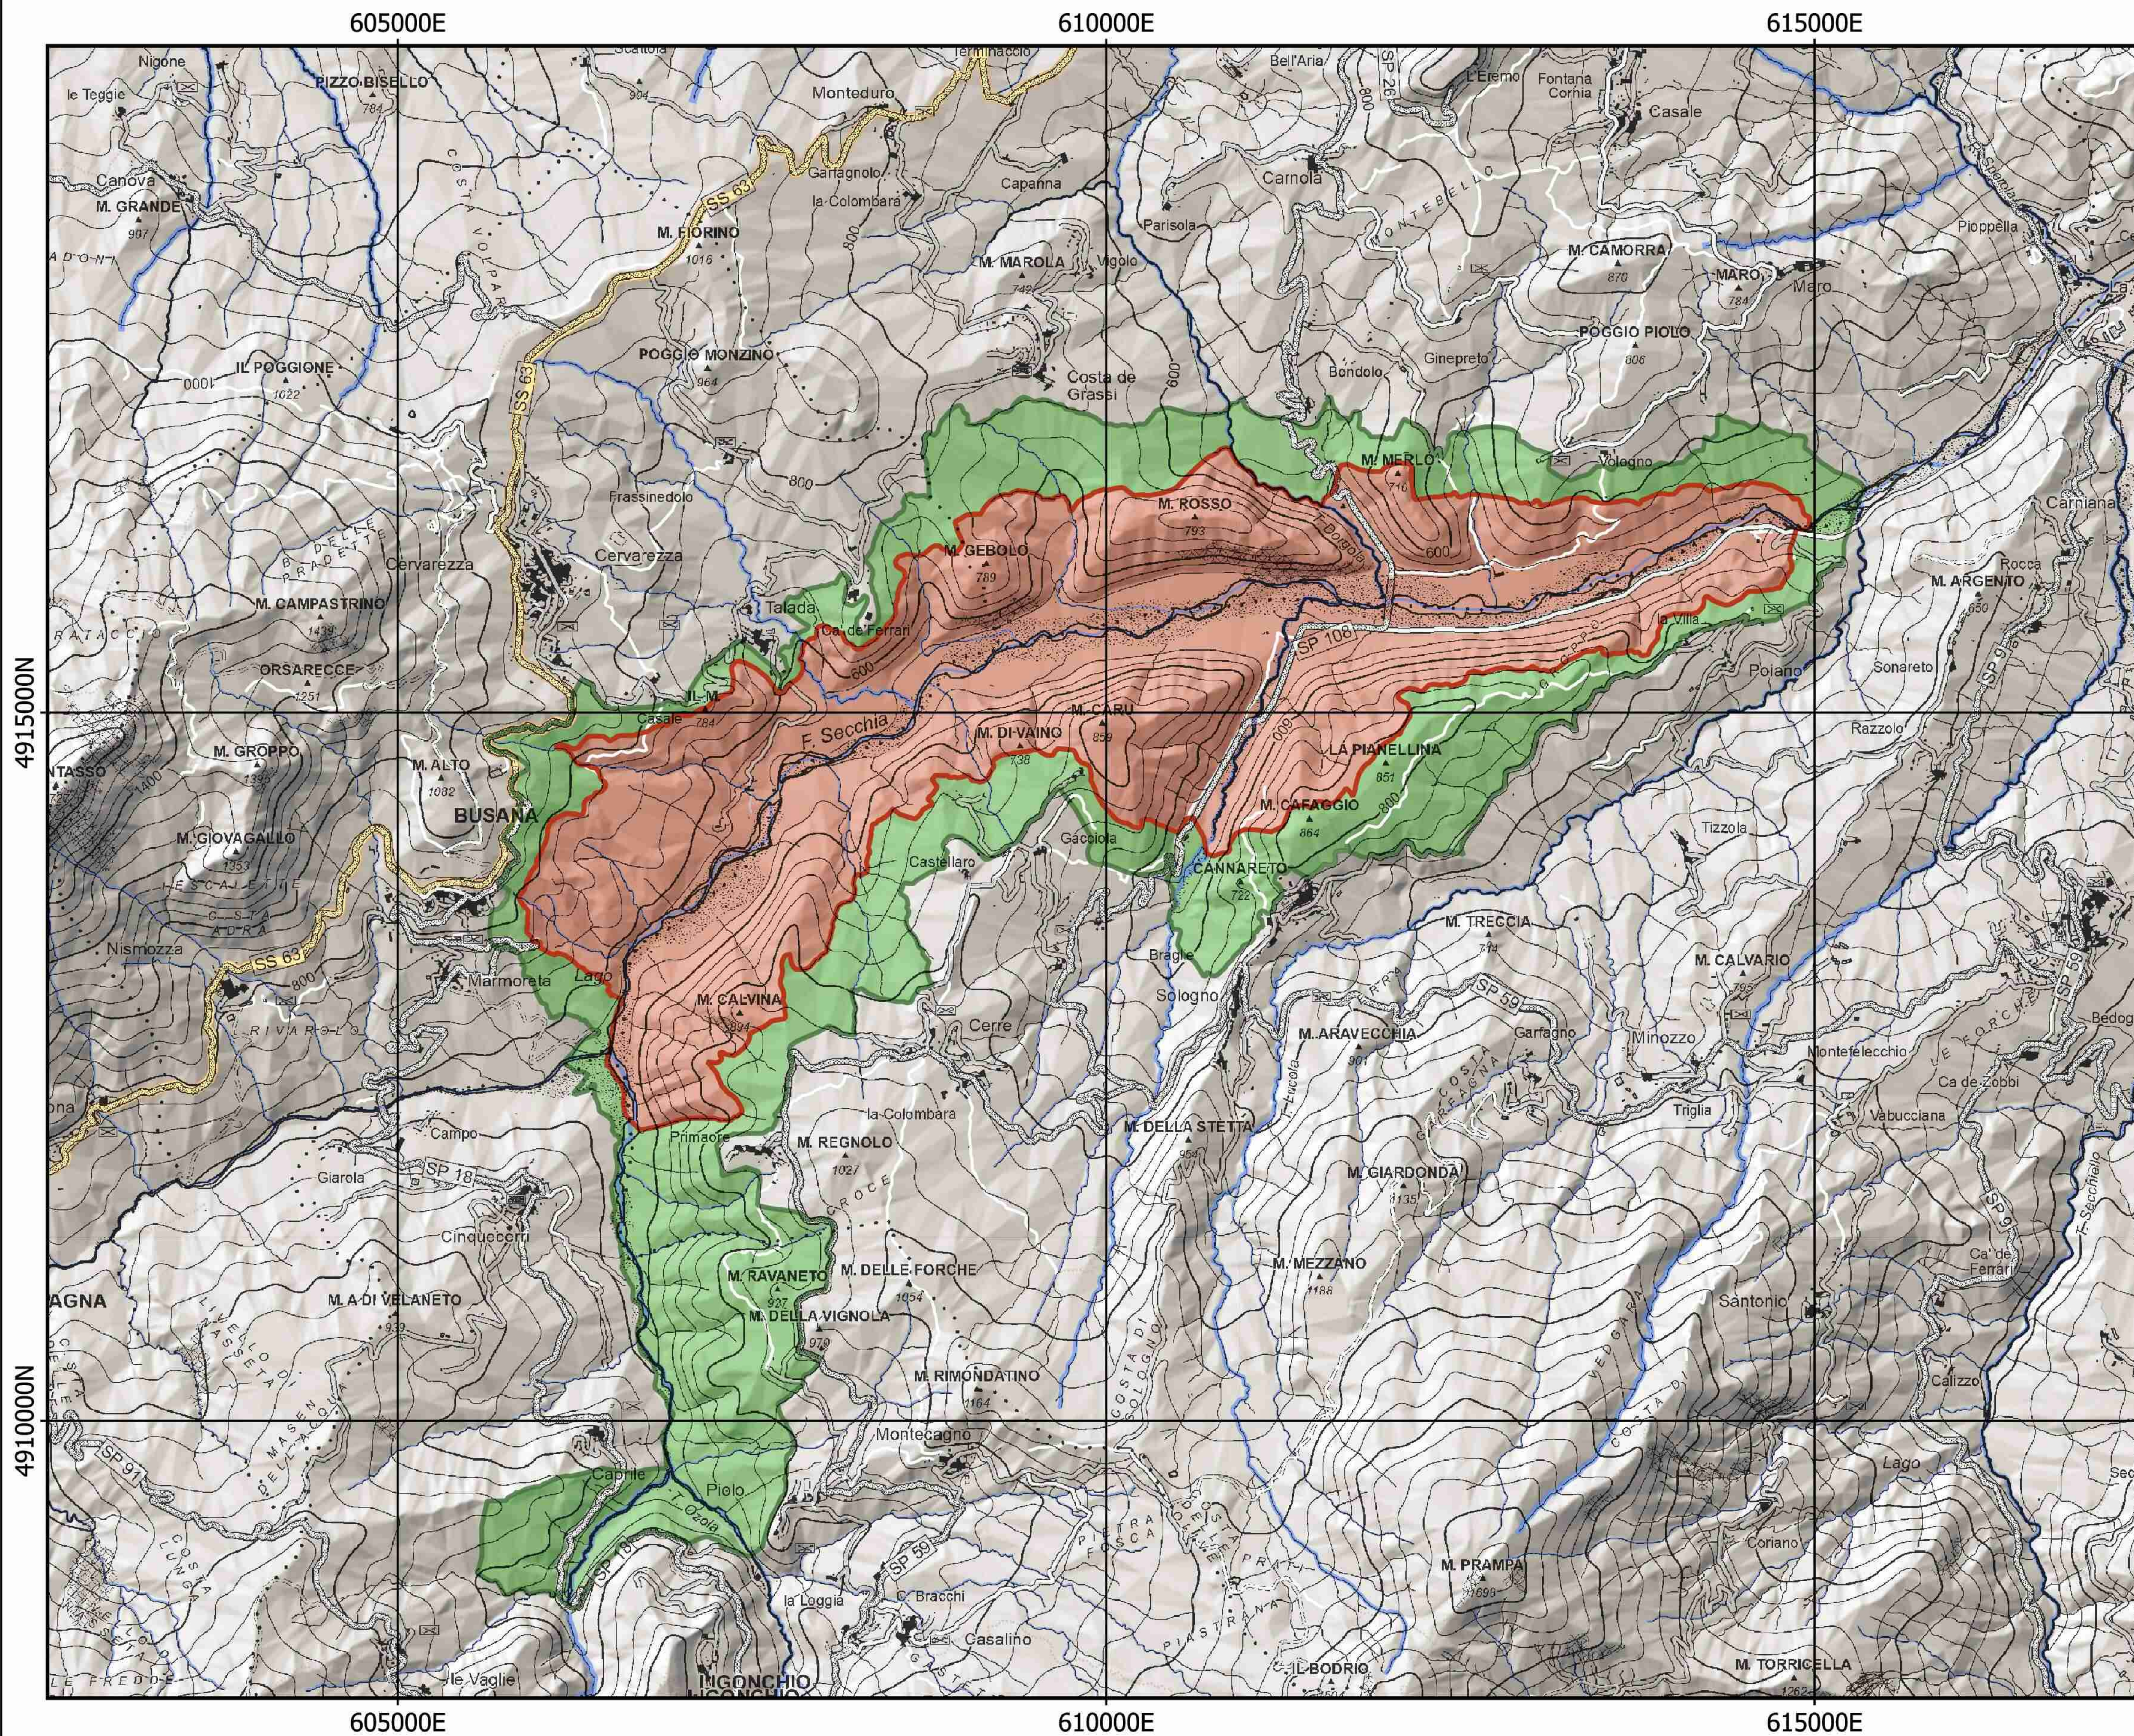

Evaporitic Karst and Caves of Northern Apennines

Component Site n.1 - Alta Valle Secchia

Table n° 1 of 9

Legend

-  WORLD HERITAGE
-  BUFFER

0 1 2 3 4 km

Plain coordinate WGS84 - UTM32Z - (EPSG: 32632)

Evaporitic Karst and Caves of Northern Apennines

Component Site n.2 - Bassa Collina Reggiana

Table n° 2 of 9

Legend

- WORLD HERITAGE
- BUFFER

Plain coordinate WGS84 - UTM32Z - (EPSG: 32632)

Evaporitic Karst and Caves of Northern Apennines

Component Site n.3 - Gessi di Zola Predosa

Table n° 3 of 9

Legend

- WORLD HERITAGE
- BUFFER

Plain coordinate WGS84 - UTM32Z - (EPSG: 32632)

Evaporitic Karst and Caves of Northern Apennines

Component Site n.4 - Gessi Bolognesi

Table n° 4 of 9

Legend

- WORLD HERITAGE
- BUFFER

Plain coordinate WGS84 - UTM32Z - (EPSG: 32632)

Evaporitic Karst and Caves of Northern Apennines

Component Site n.5a - Vena del Gesso Romagnola - Monte Penzola

Table n° 5 of 9

Legend