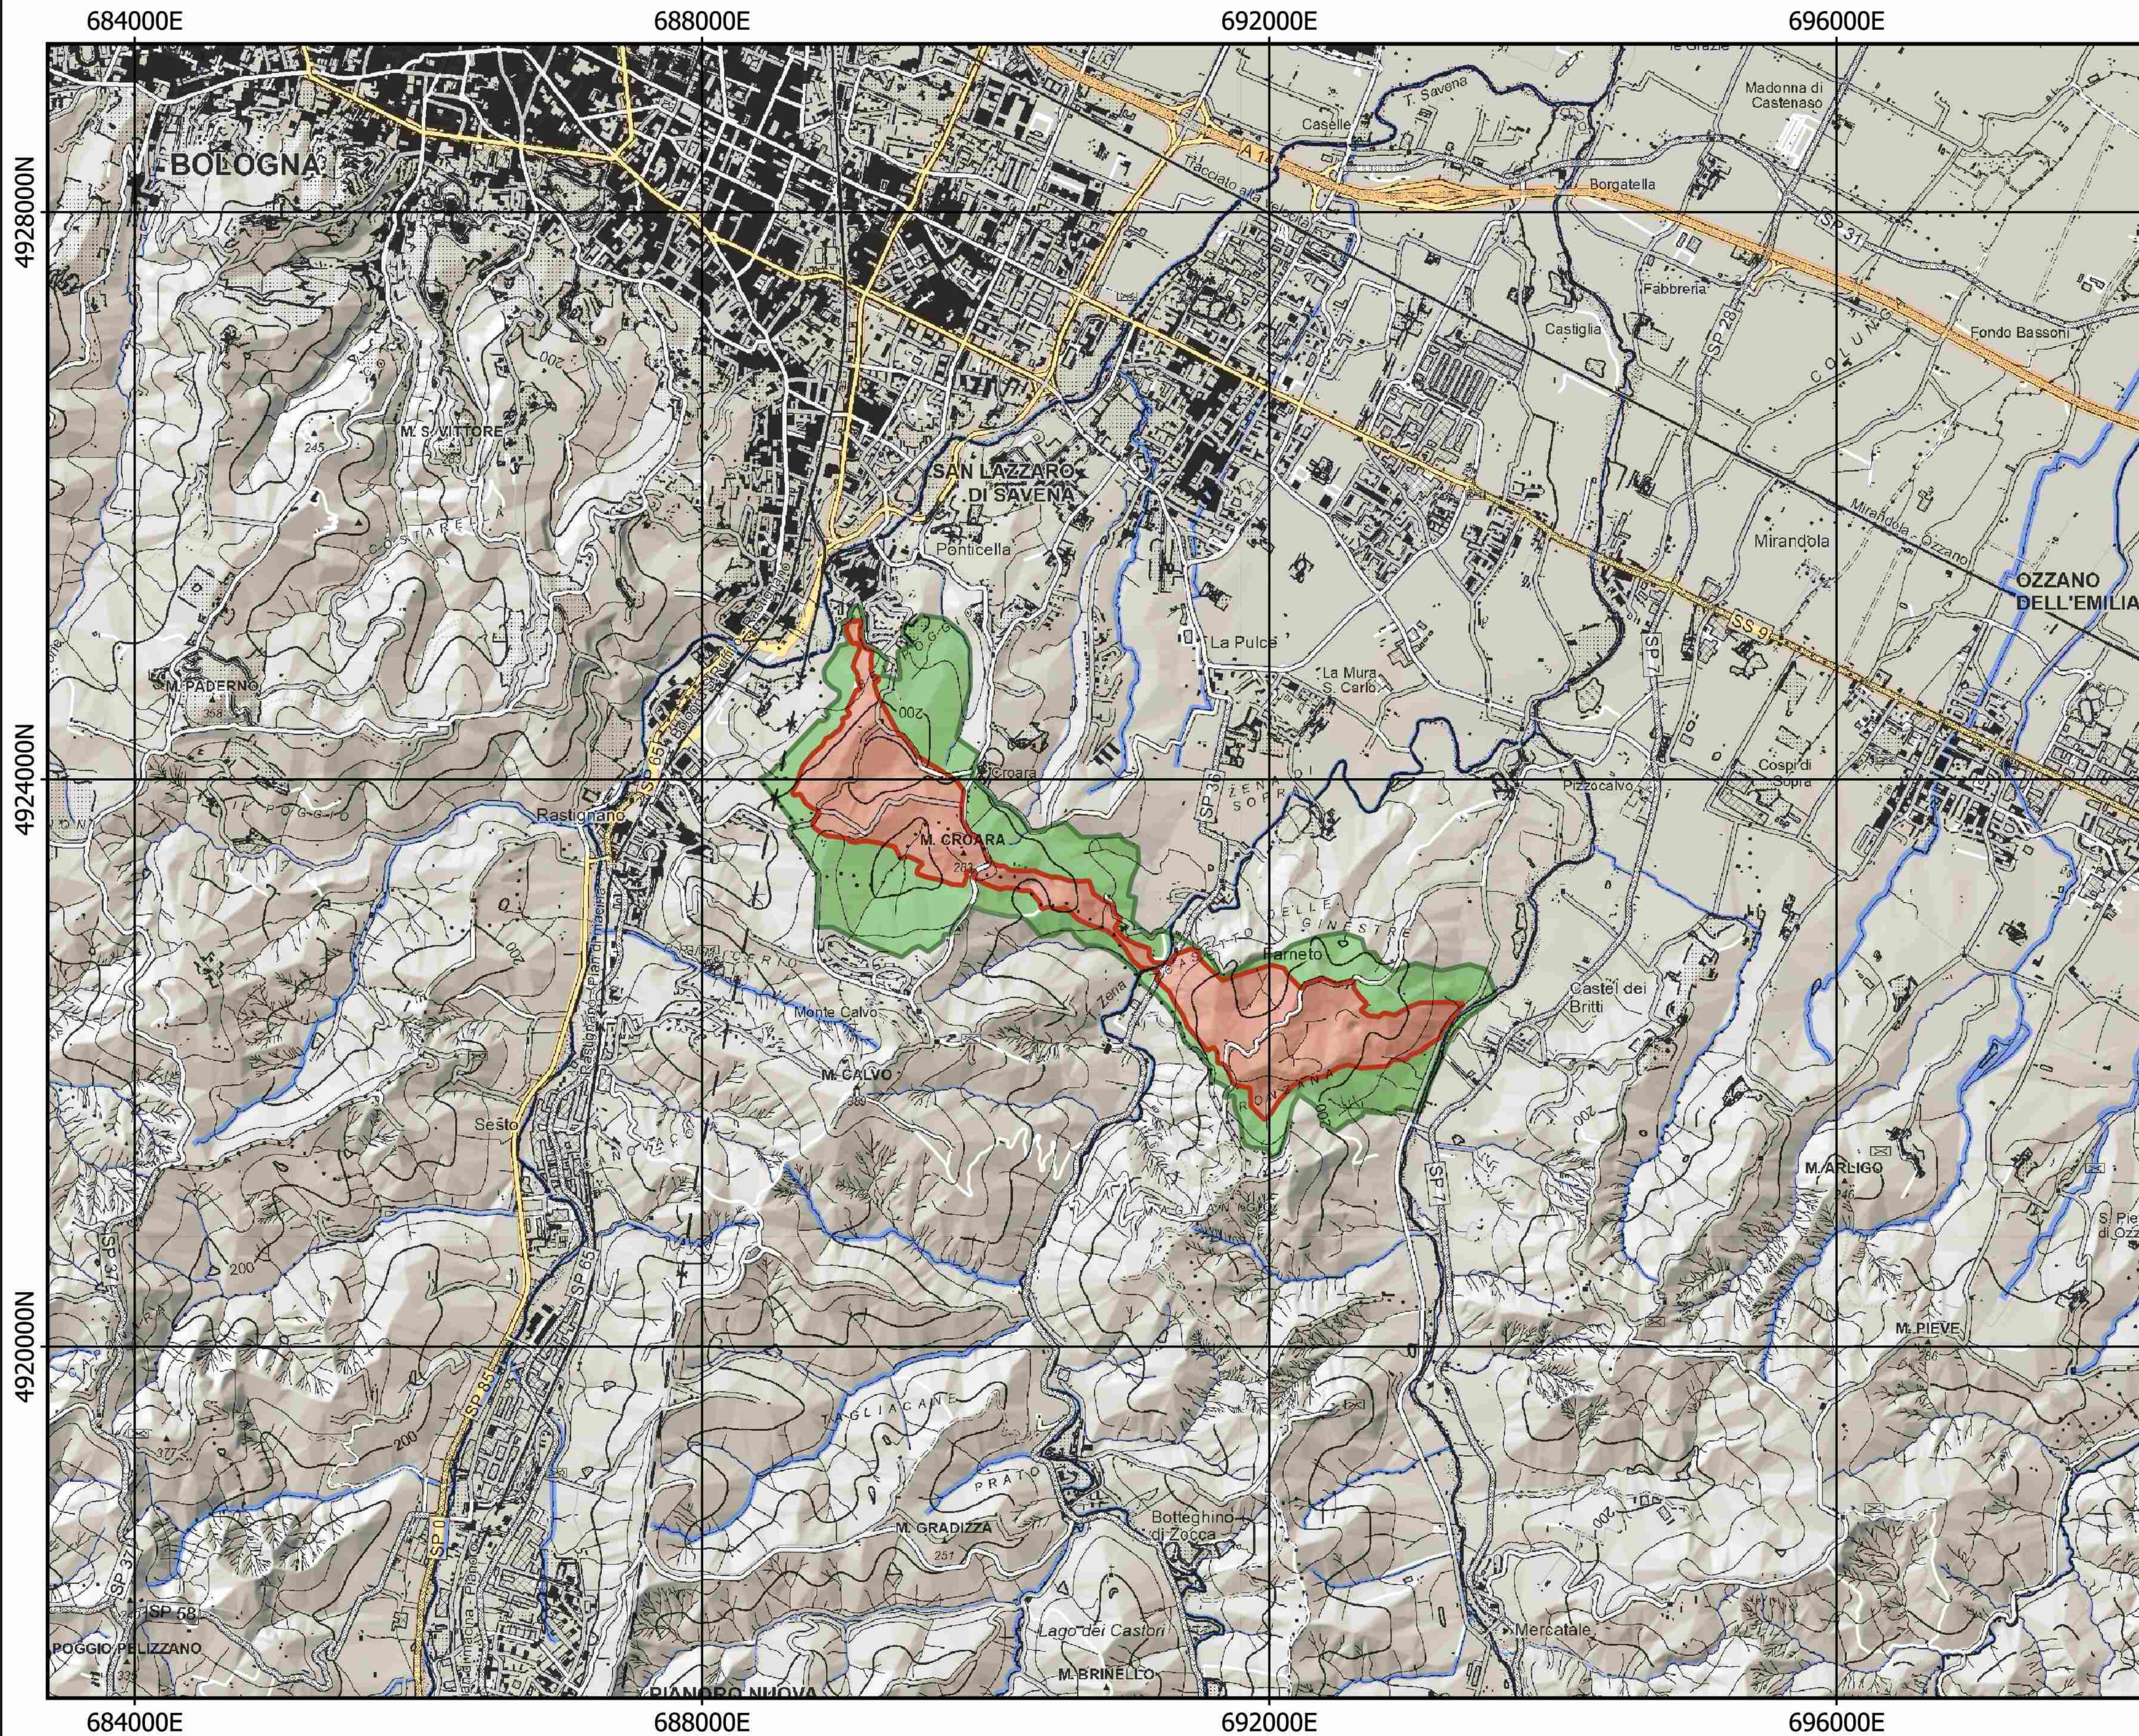

Table n° 3 of 9

Legend

- WORLD HERITAGE
- BUFFER

Plain coordinate WGS84 - UTM32Z - (EPSG: 32632)

Evaporitic Karst and Caves of Northern Apennines

Component Site n.4 - Gessi Bolognesi

Table n° 4 of 9

Legend

- WORLD HERITAGE
- BUFFER

Plain coordinate WGS84 - UTM32Z - (EPSG: 32632)

Evaporitic Karst and Caves of Northern Apennines

Component Site n.5a - Vena del Gesso Romagnola - Monte Penzola

Table n° 5 of 9

Legend

- WORLD HERITAGE
- BUFFER

Plain coordinate WGS84 - UTM32Z - (EPSG: 32632)

Evaporitic Karst and Caves of Northern Apennines

Component Site n.5b - Vena del Gesso Romagnola - Monte del Casino

Table n° 6 of 9

Legend

- WORLD HERITAGE
- BUFFER

Plain coordinate WGS84 - UTM32Z - (EPSG: 32632)

Evaporitic Karst and Caves of Northern Apennines

Component Site n.5c - Vena del Gesso Romagnola - Monte Mauro

Table n° 7 of 9