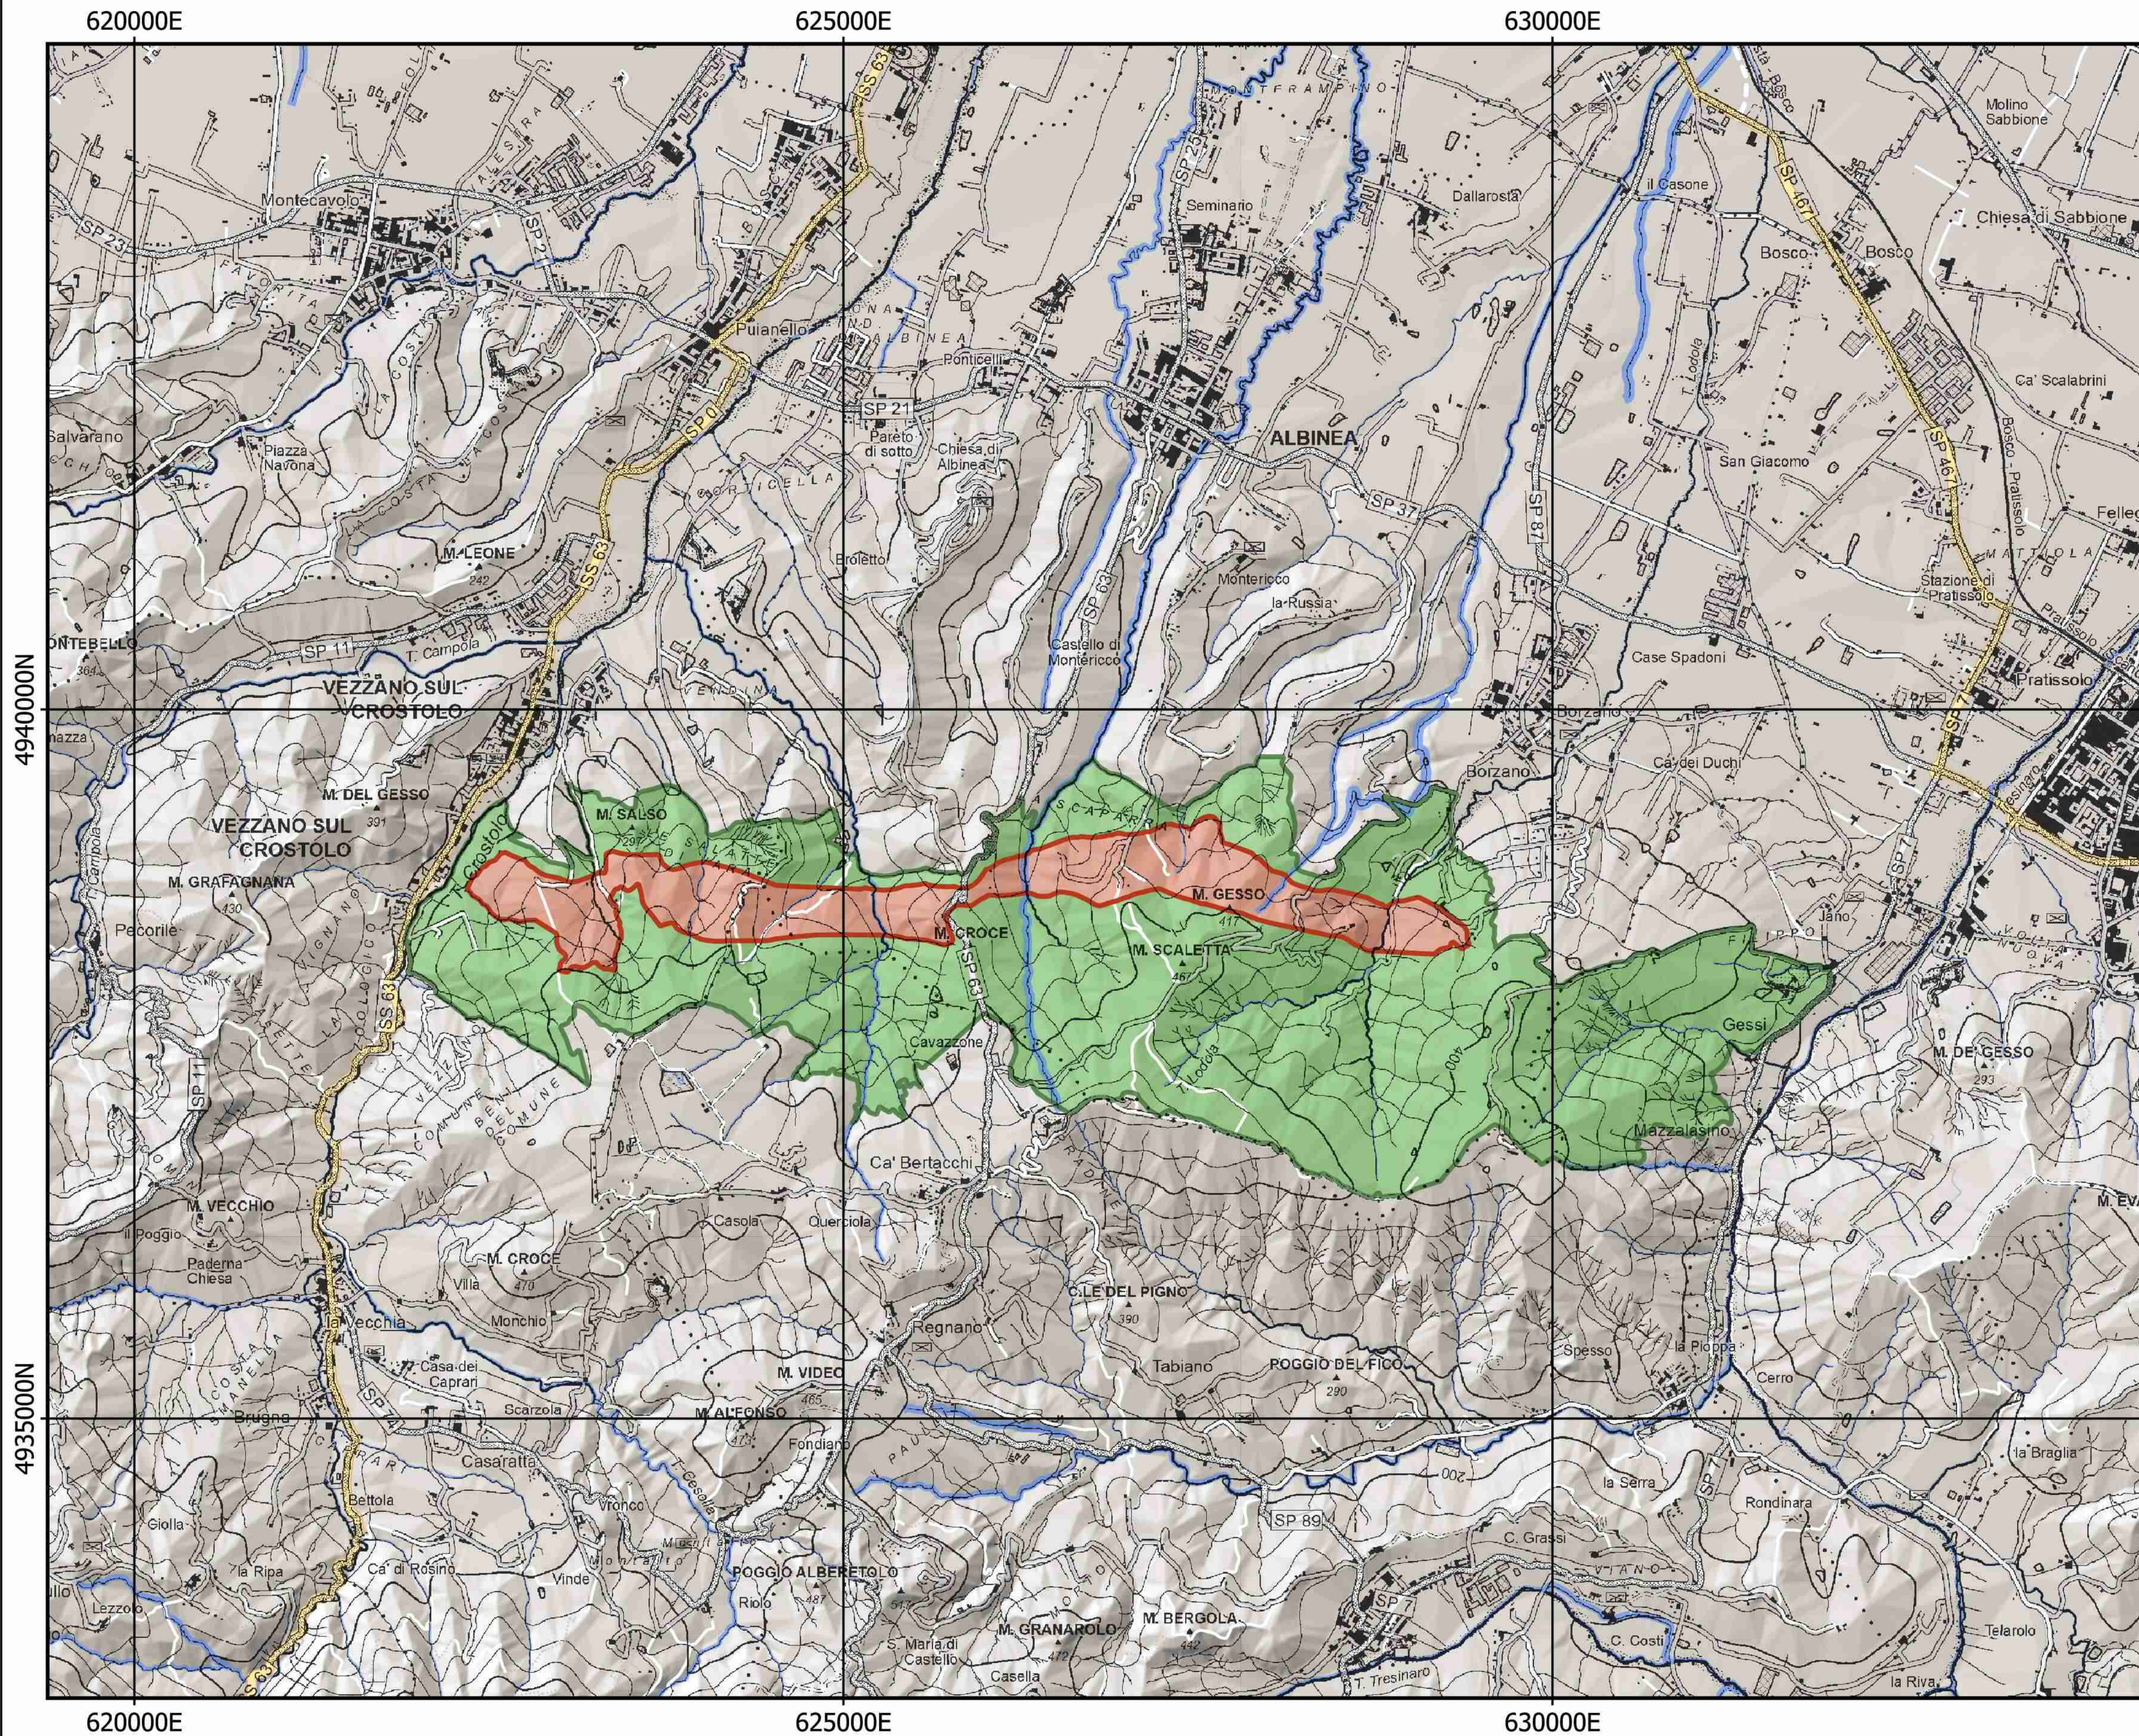

Evaporitic Karst and Caves of Northern Apennines

Component Site n.1 - Alta Valle Secchia

Table n° 1 of 9

Legend

-  WORLD HERITAGE
-  BUFFER

0 1 2 3 4 km

Plain coordinate WGS84 - UTM32Z - (EPSG: 32632)

Evaporitic Karst and Caves of Northern Apennines

Component Site n.2 - Bassa Collina Reggiana

Table n° 2 of 9

Legend

- WORLD HERITAGE
- BUFFER

Plain coordinate WGS84 - UTM32Z - (EPSG: 32632)

Evaporitic Karst and Caves of Northern Apennines

Component Site n.3 - Gessi di Zola Predosa

Table n° 3 of 9

Legend

- WORLD HERITAGE
- BUFFER

Plain coordinate WGS84 - UTM32Z - (EPSG: 32632)

Evaporitic Karst and Caves of Northern Apennines

Component Site n.4 - Gessi Bolognesi

Table n° 4 of 9

Legend

- WORLD HERITAGE
- BUFFER

Plain coordinate WGS84 - UTM32Z - (EPSG: 32632)

Evaporitic Karst and Caves of Northern Apennines

Component Site n.5a - Vena del Gesso Romagnola - Monte Penzola

Table n° 5 of 9

Legend