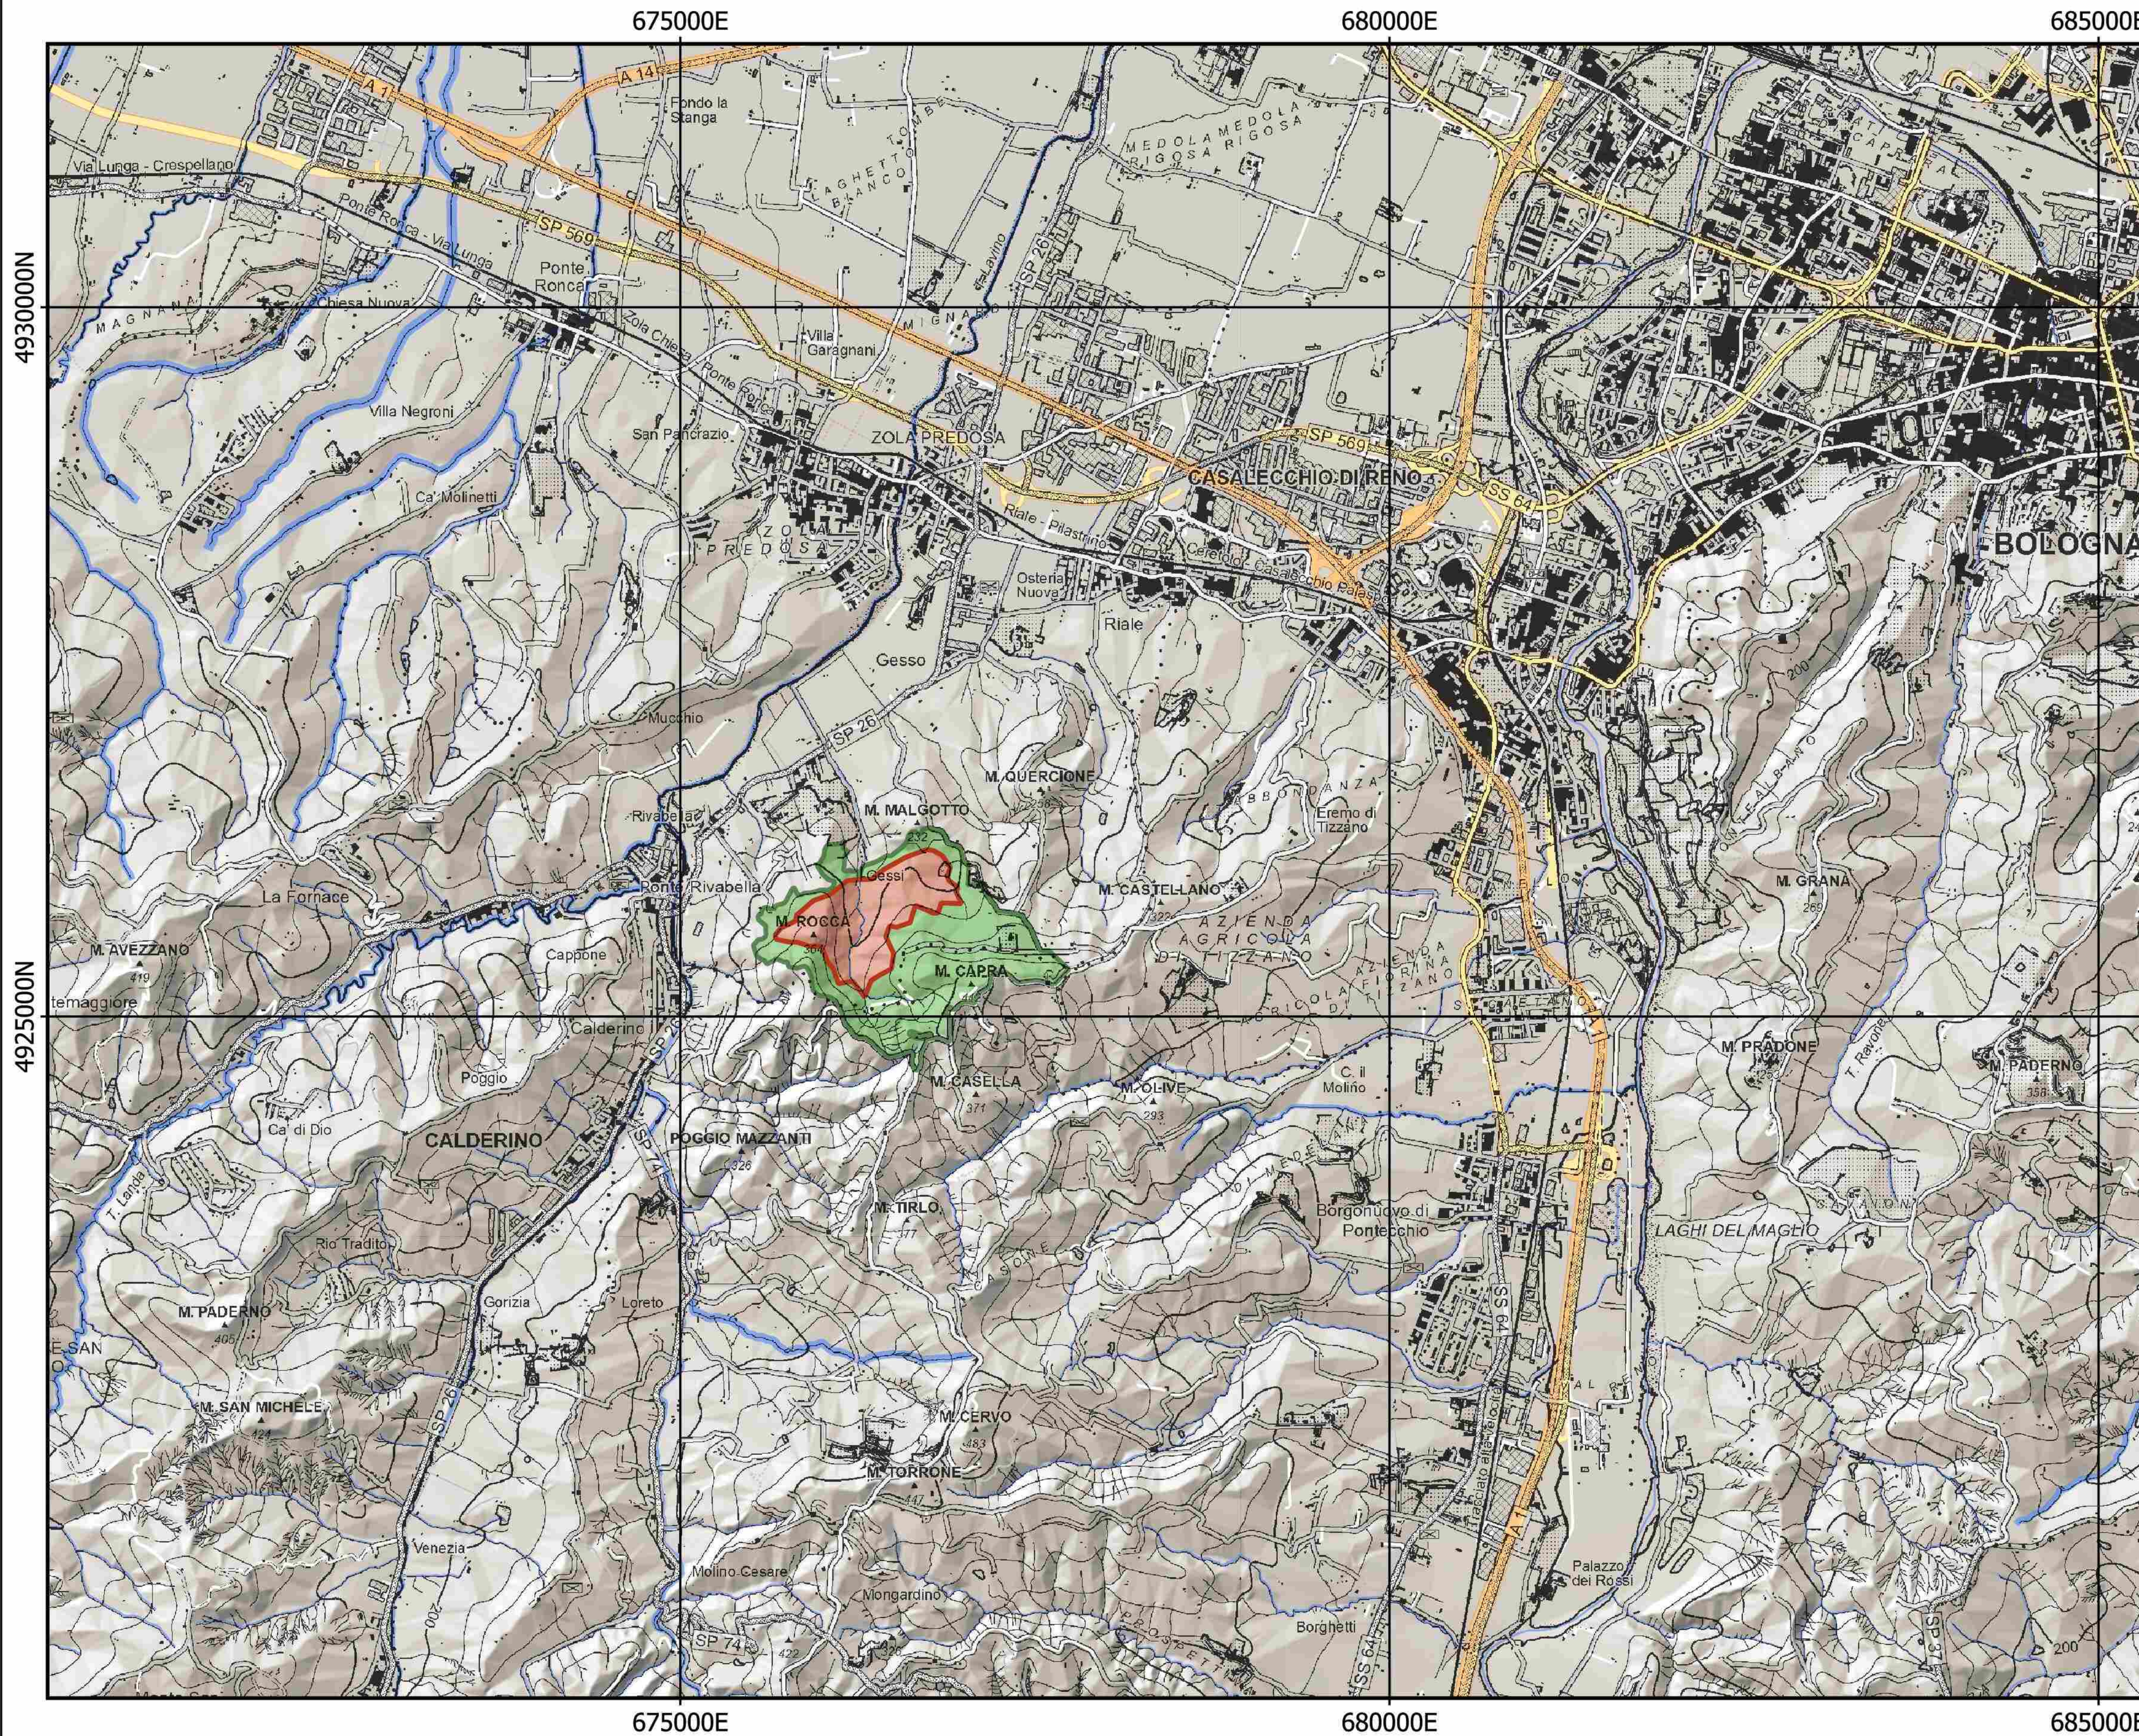

Evaporitic Karst and Caves of Northern Apennines

Component Site n.1 - Alta Valle Secchia

Table n° 1 of 9

Legend

-  WORLD HERITAGE
-  BUFFER

0 1 2 3 4 km

Plain coordinate WGS84 - UTM32Z - (EPSG: 32632)

Evaporitic Karst and Caves of Northern Apennines

Component Site n.2 - Bassa Collina Reggiana

Table n° 2 of 9

Legend

- WORLD HERITAGE
- BUFFER

Plain coordinate WGS84 - UTM32Z - (EPSG: 32632)

Evaporitic Karst and Caves of Northern Apennines

Component Site n.3 - Gessi di Zola Predosa

Table n° 3 of 9

Legend

- WORLD HERITAGE
- BUFFER

Plain coordinate WGS84 - UTM32Z - (EPSG: 32632)

Evaporitic Karst and Caves of Northern Apennines

Component Site n.4 - Gessi Bolognesi

Table n° 4 of 9

Legend

- WORLD HERITAGE
- BUFFER

Plain coordinate WGS84 - UTM32Z - (EPSG: 32632)

Evaporitic Karst and Caves of Northern Apennines

Component Site n.5a - Vena del Gesso Romagnola - Monte Penzola

Table n° 5 of 9

Legend