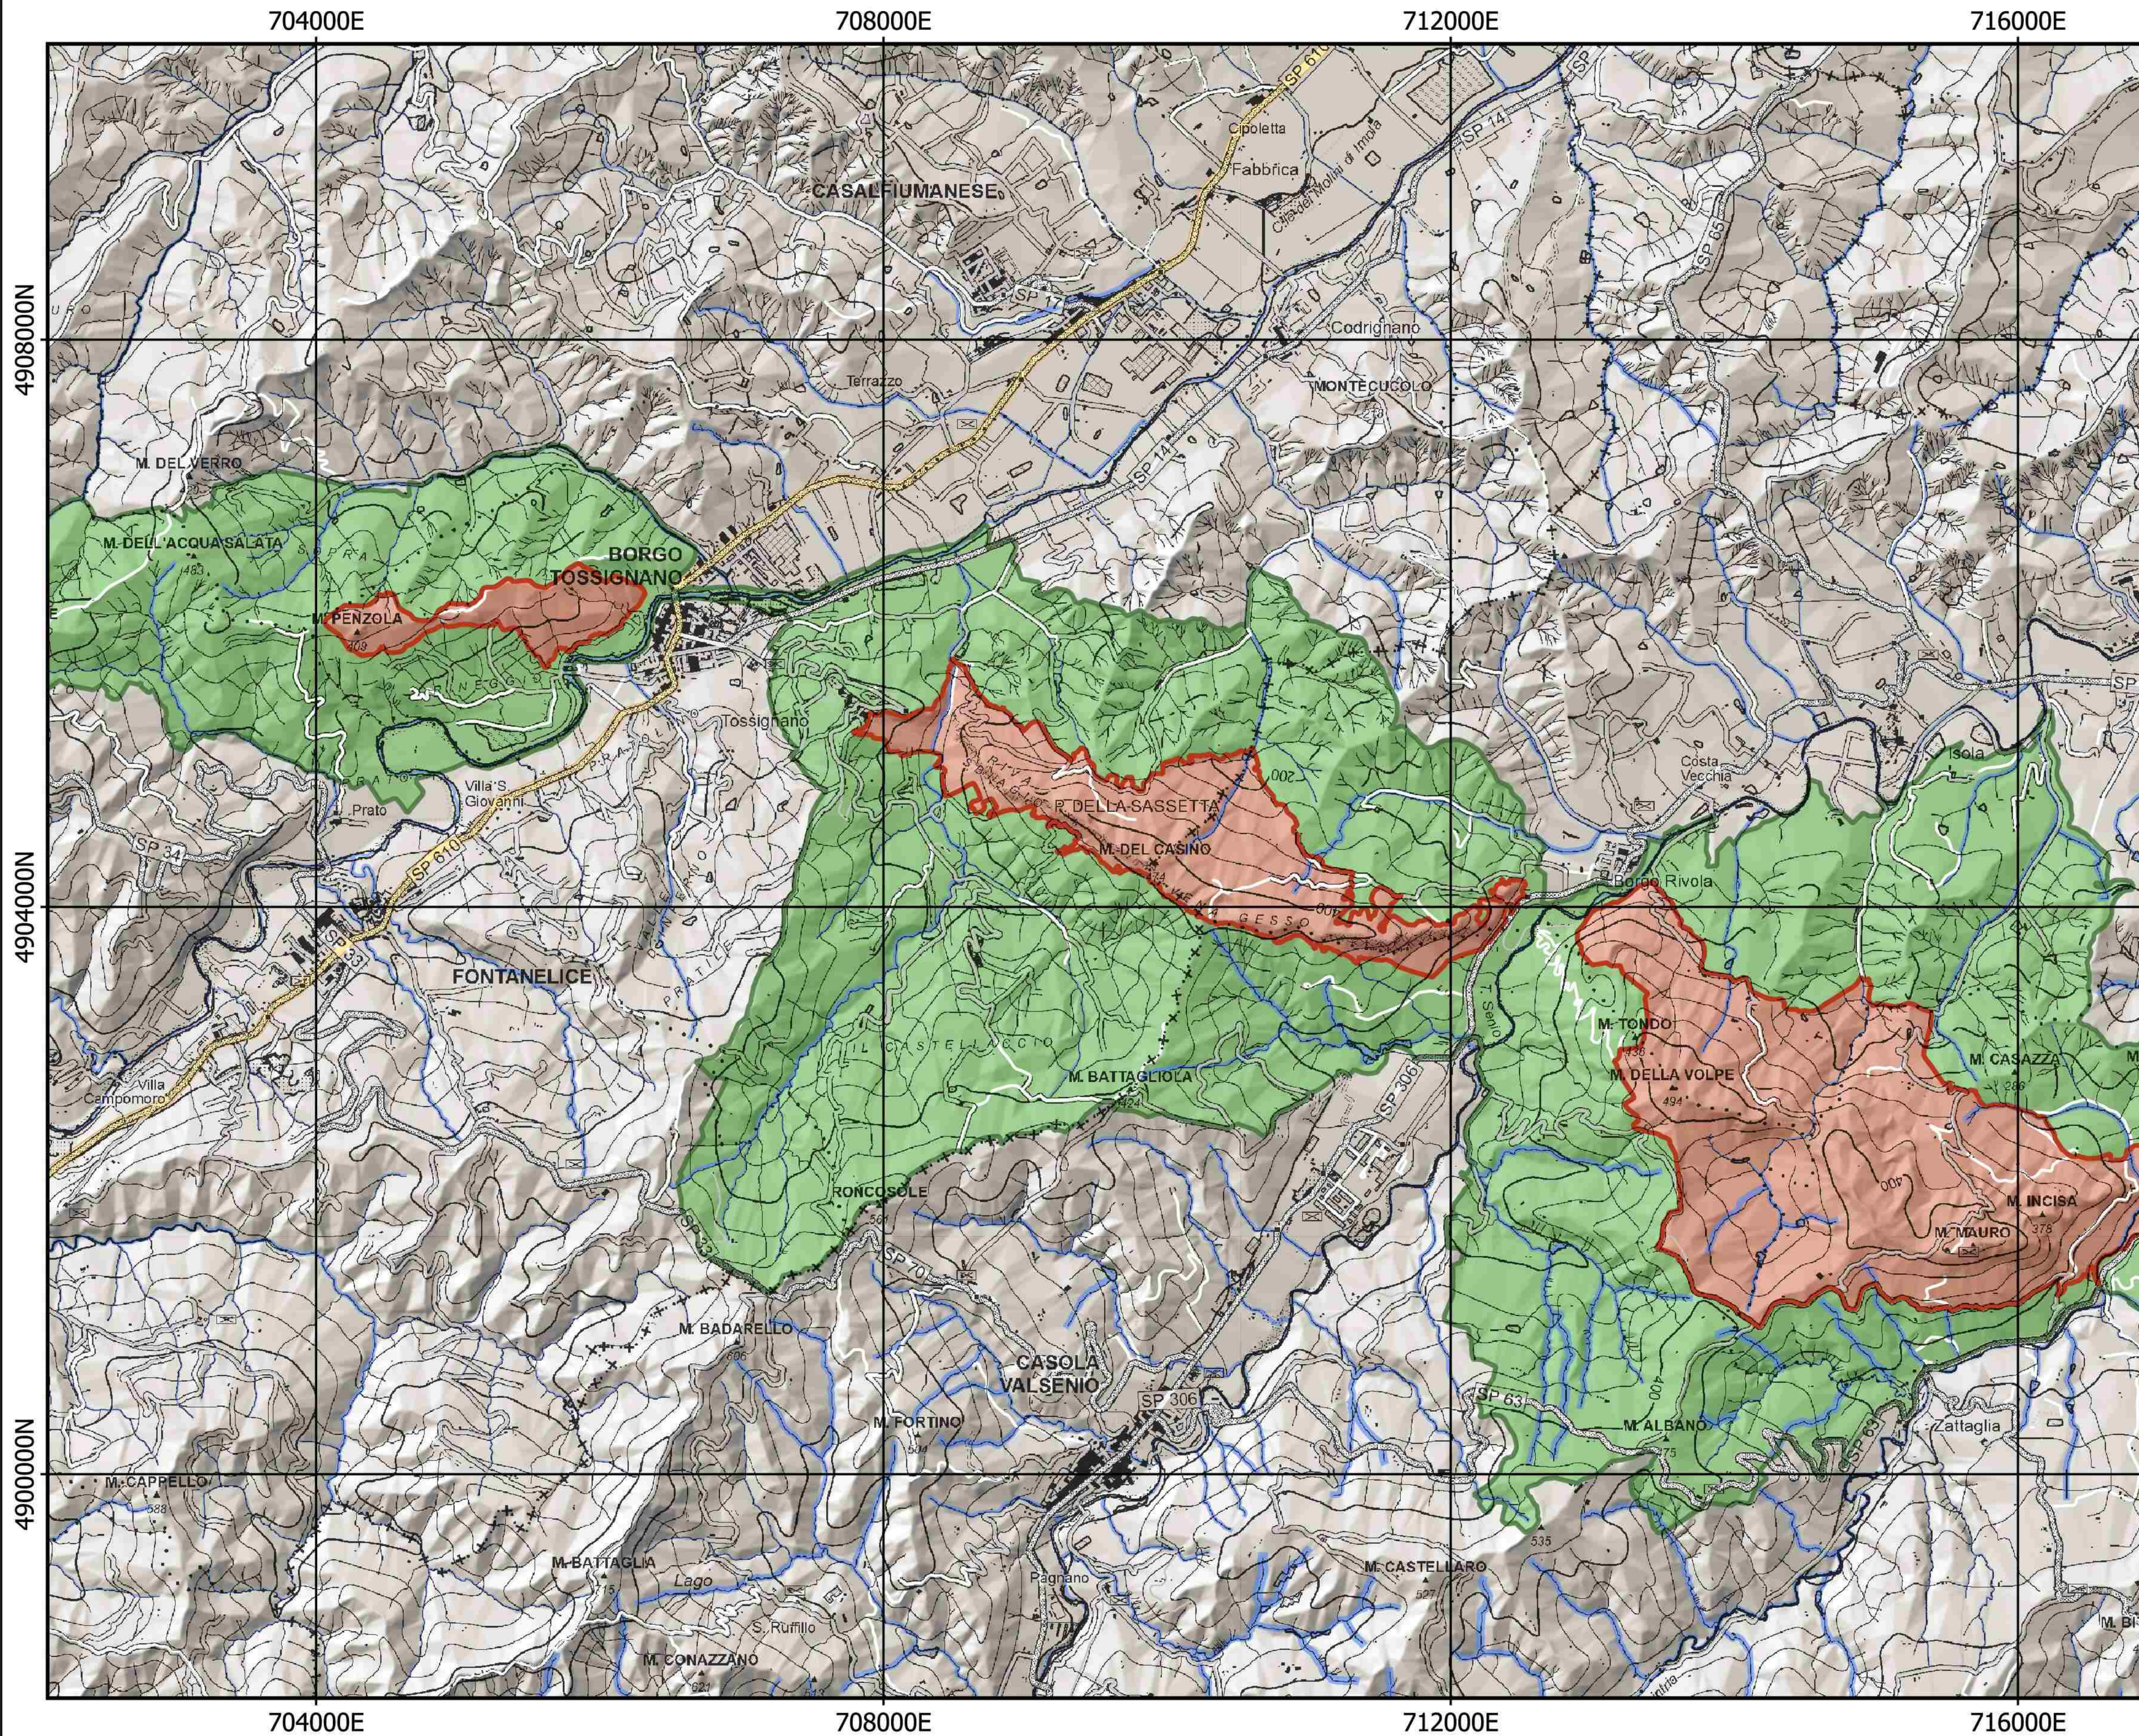

- WORLD HERITAGE
- BUFFER

Plain coordinate WGS84 - UTM32Z - (EPSG: 32632)

Evaporitic Karst and Caves of Northern Apennines

Component Site n.5a - Vena del Gesso Romagnola - Monte Penzola

Table n° 5 of 9

Legend

- WORLD HERITAGE
- BUFFER

Plain coordinate WGS84 - UTM32Z - (EPSG: 32632)

Evaporitic Karst and Caves of Northern Apennines

Component Site n.5b - Vena del Gesso Romagnola - Monte del Casino

Table n° 6 of 9

Legend

- WORLD HERITAGE
- BUFFER

Plain coordinate WGS84 - UTM32Z - (EPSG: 32632)

Evaporitic Karst and Caves of Northern Apennines

Component Site n.5c - Vena del Gesso Romagnola - Monte Mauro

Table n° 7 of 9

Legend

- WORLD HERITAGE
- BUFFER

Plain coordinate WGS84 - UTM32Z - (EPSG: 32632)

Evaporitic Karst and Caves of Northern Apennines

Component Site n.6 - Evaporiti di San Leo

Table n° 8 of 9

Evaporitic Karst and Caves of Northern Apennines