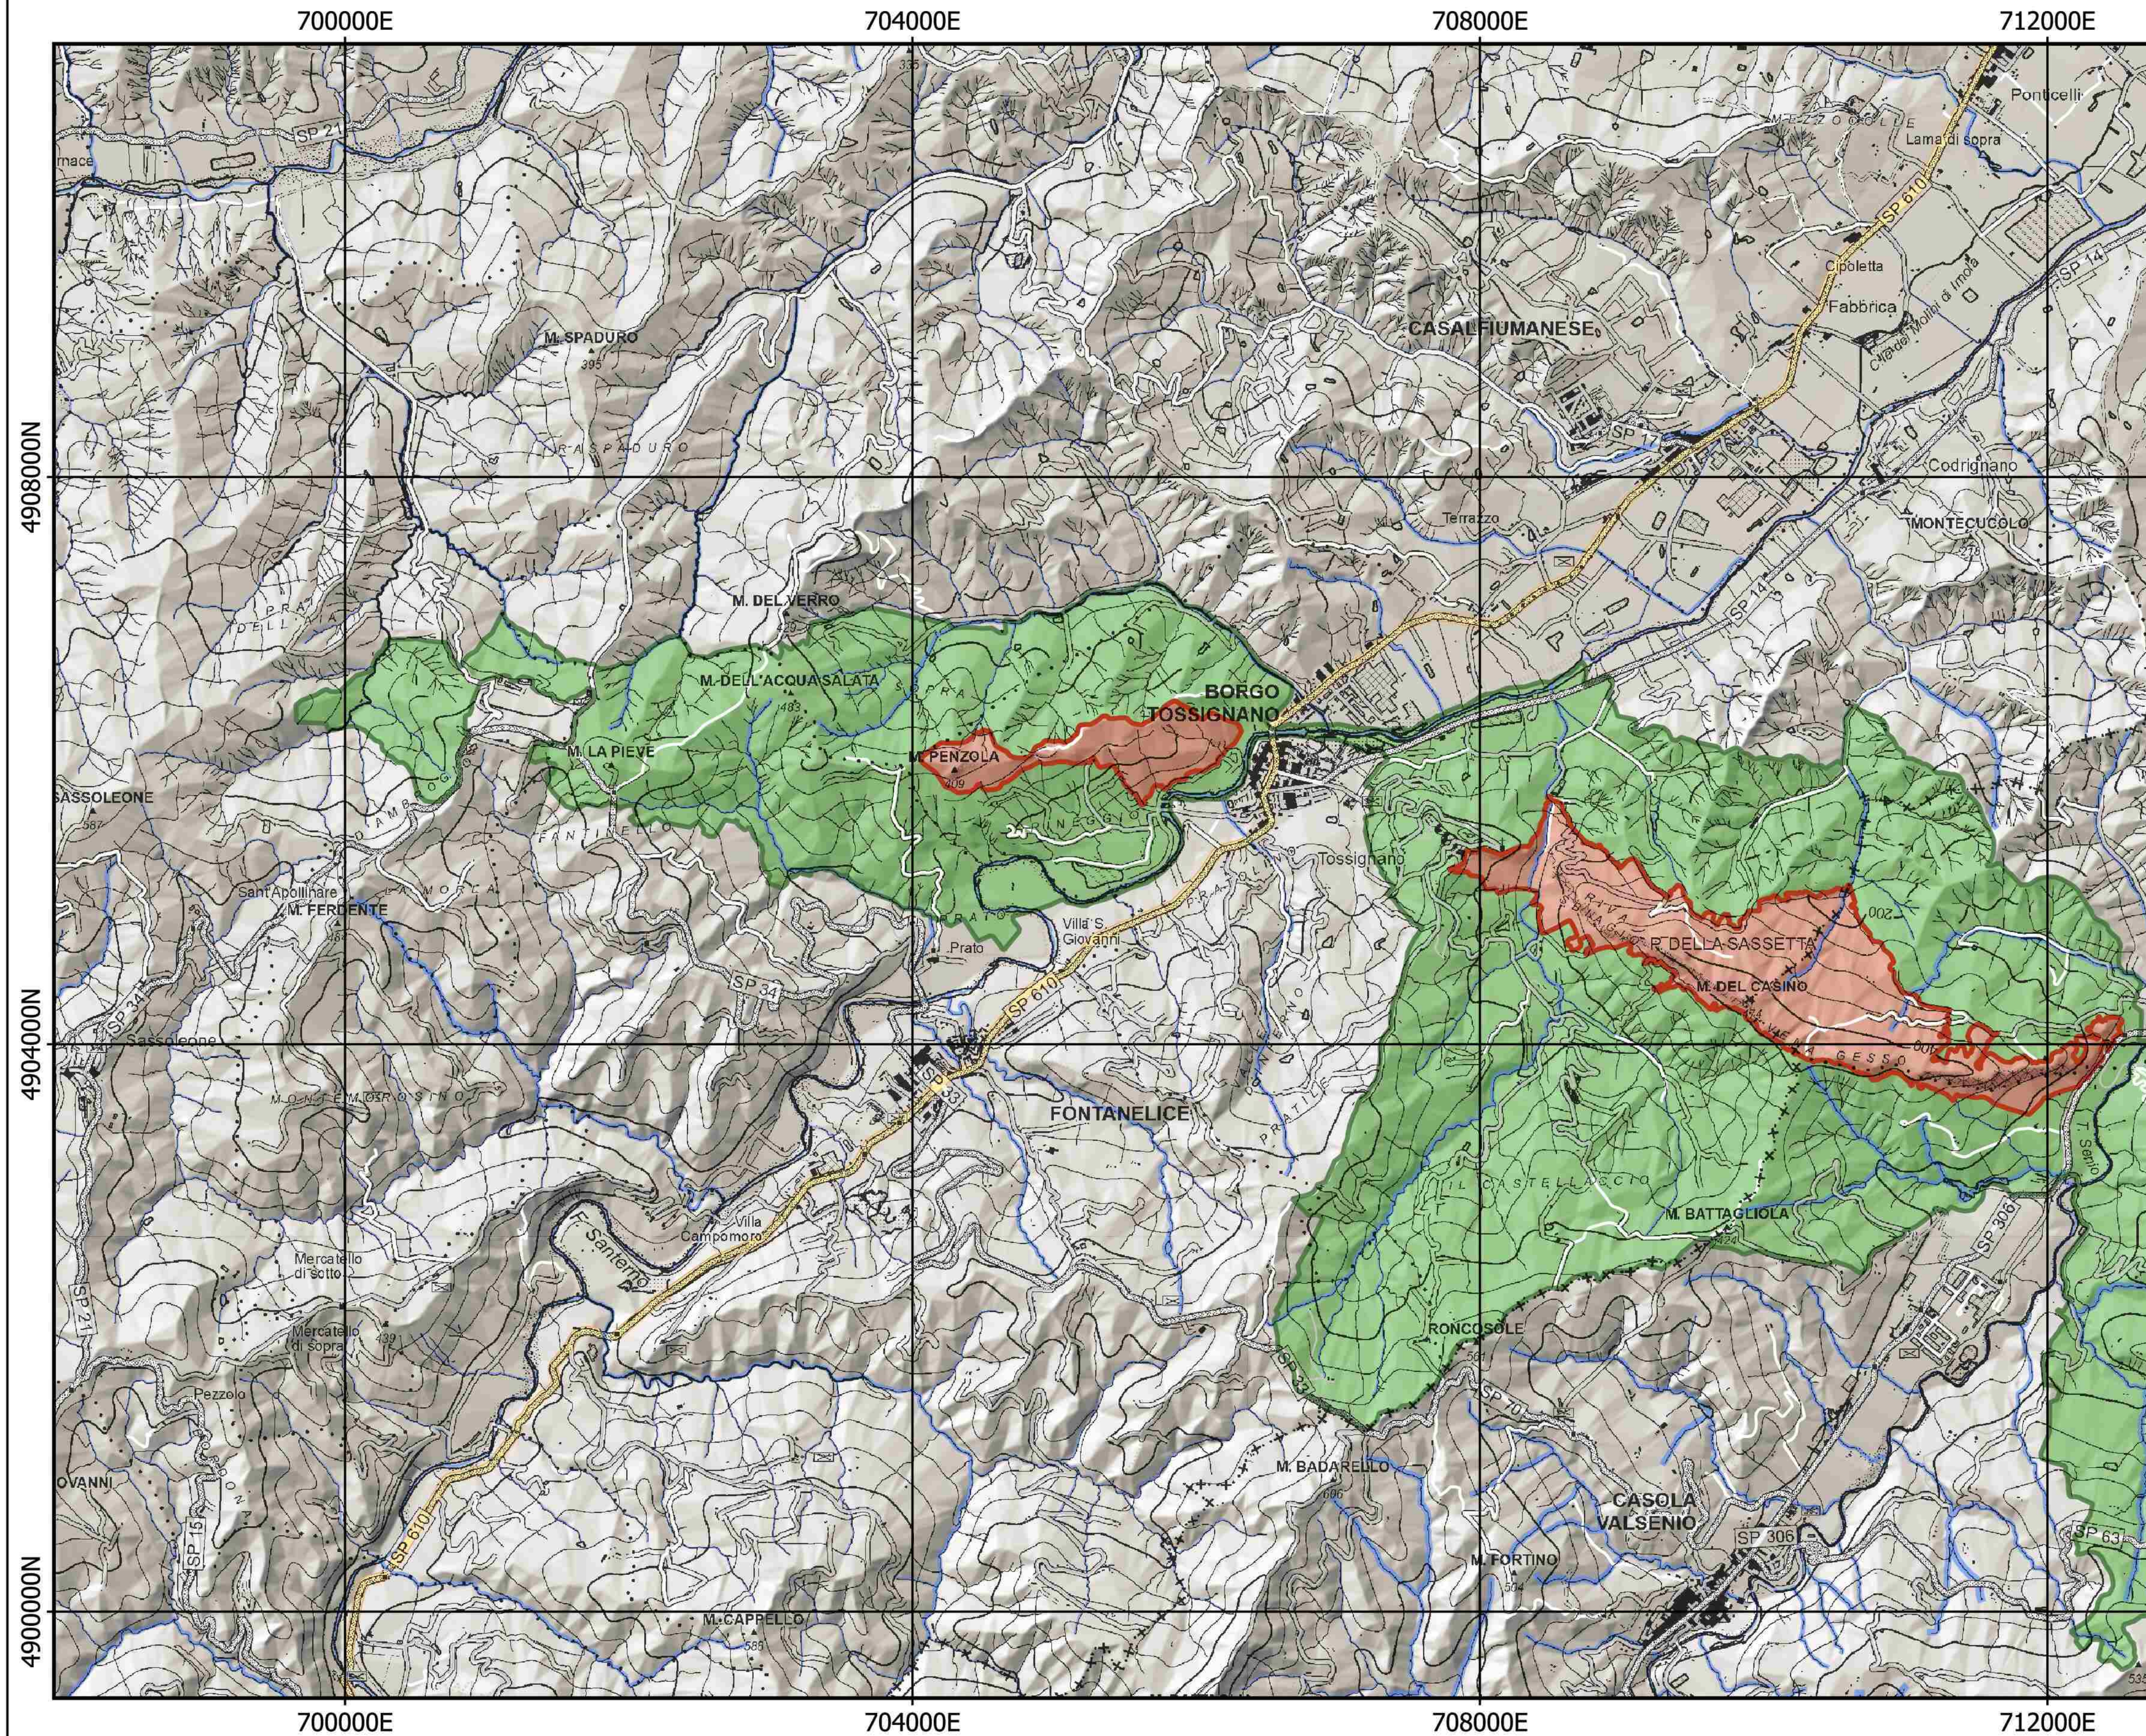

- WORLD HERITAGE
- BUFFER

Plain coordinate WGS84 - UTM32Z - (EPSG: 32632)

Evaporitic Karst and Caves of Northern Apennines

Component Site n.5a - Vena del Gesso Romagnola - Monte Penzola

Table n° 5 of 9

Legend

- WORLD HERITAGE
- BUFFER

Plain coordinate WGS84 - UTM32Z - (EPSG: 32632)

Evaporitic Karst and Caves of Northern Apennines

Component Site n.5b - Vena del Gesso Romagnola - Monte del Casino

Table n° 6 of 9

Legend

- WORLD HERITAGE
- BUFFER

Plain coordinate WGS84 - UTM32Z - (EPSG: 32632)

Evaporitic Karst and Caves of Northern Apennines

Component Site n.5c - Vena del Gesso Romagnola - Monte Mauro

Table n° 7 of 9

Legend

- WORLD HERITAGE
- BUFFER

Plain coordinate WGS84 - UTM32Z - (EPSG: 32632)

Evaporitic Karst and Caves of Northern Apennines

Component Site n.6 - Evaporiti di San Leo

Table n° 8 of 9

Evaporitic Karst and Caves of Northern Apennines