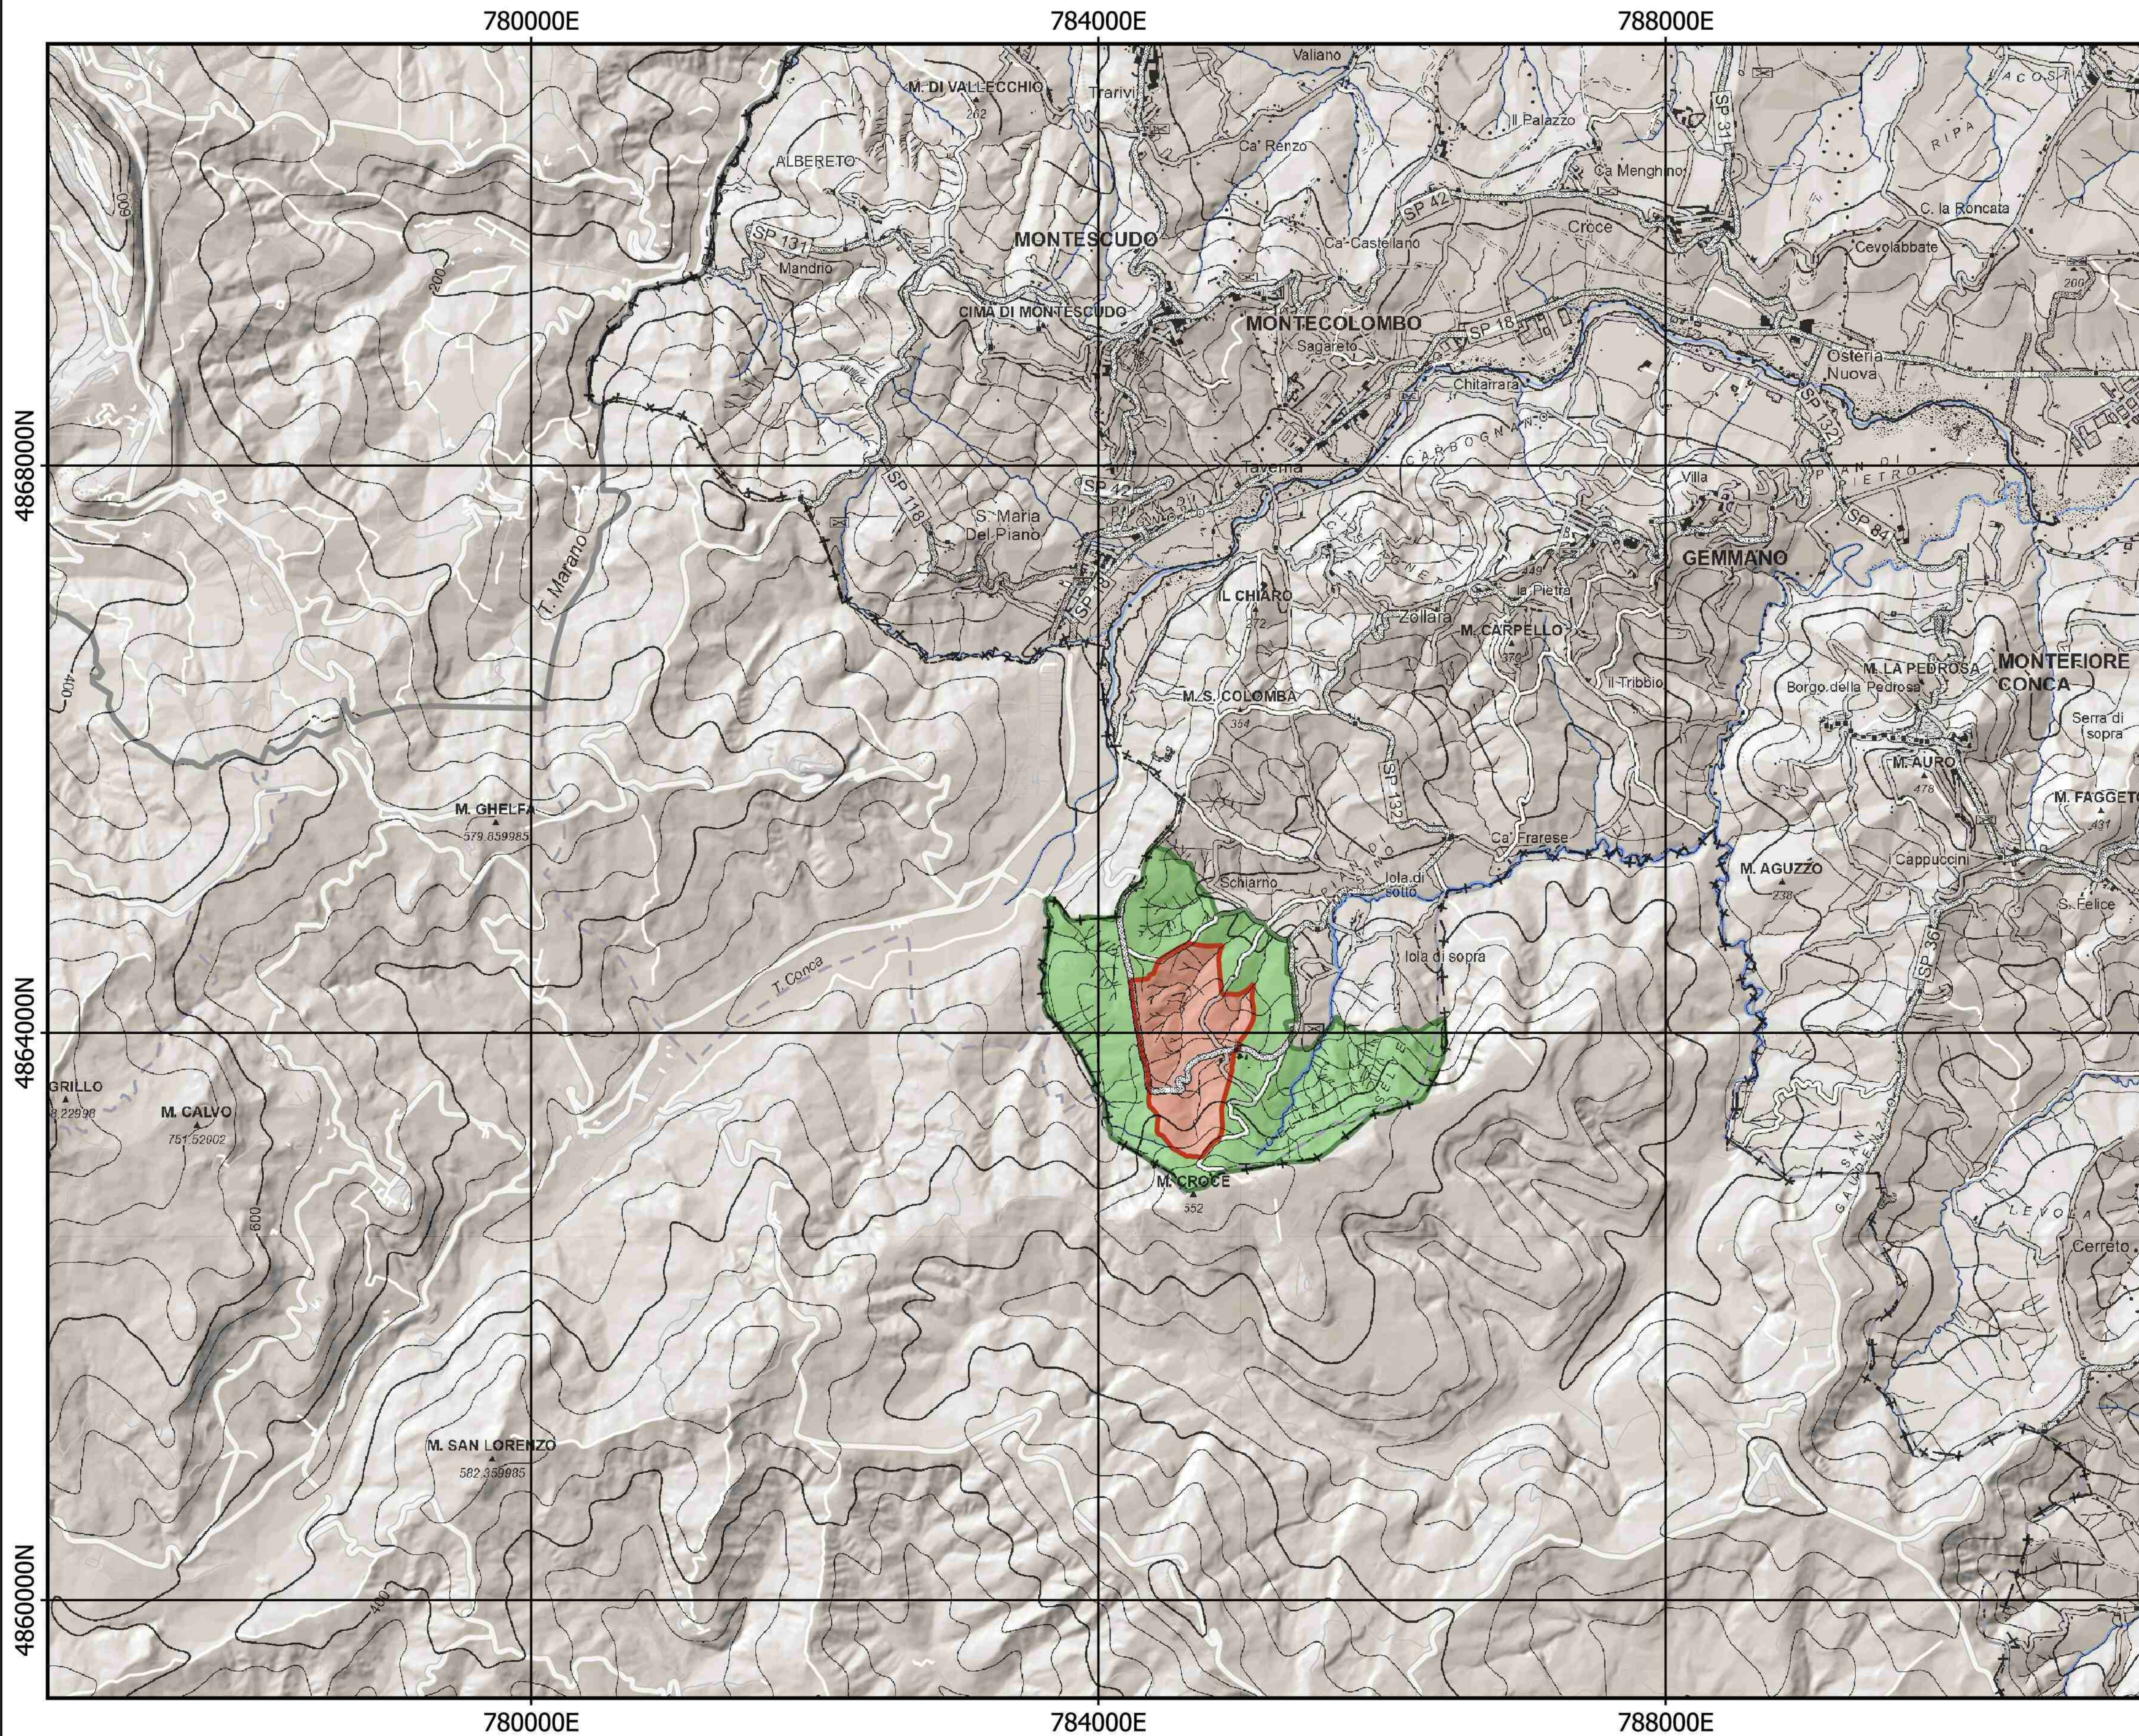

Evaporitic Karst and Caves of Northern Apennines

Component Site n.7 - Gessi di Onferno

Table n° 9 of 9

Legend

- WORLD HERITAGE
- BUFFER

Plain coordinate WGS84 - UTM32 - (EPSG: 32632)