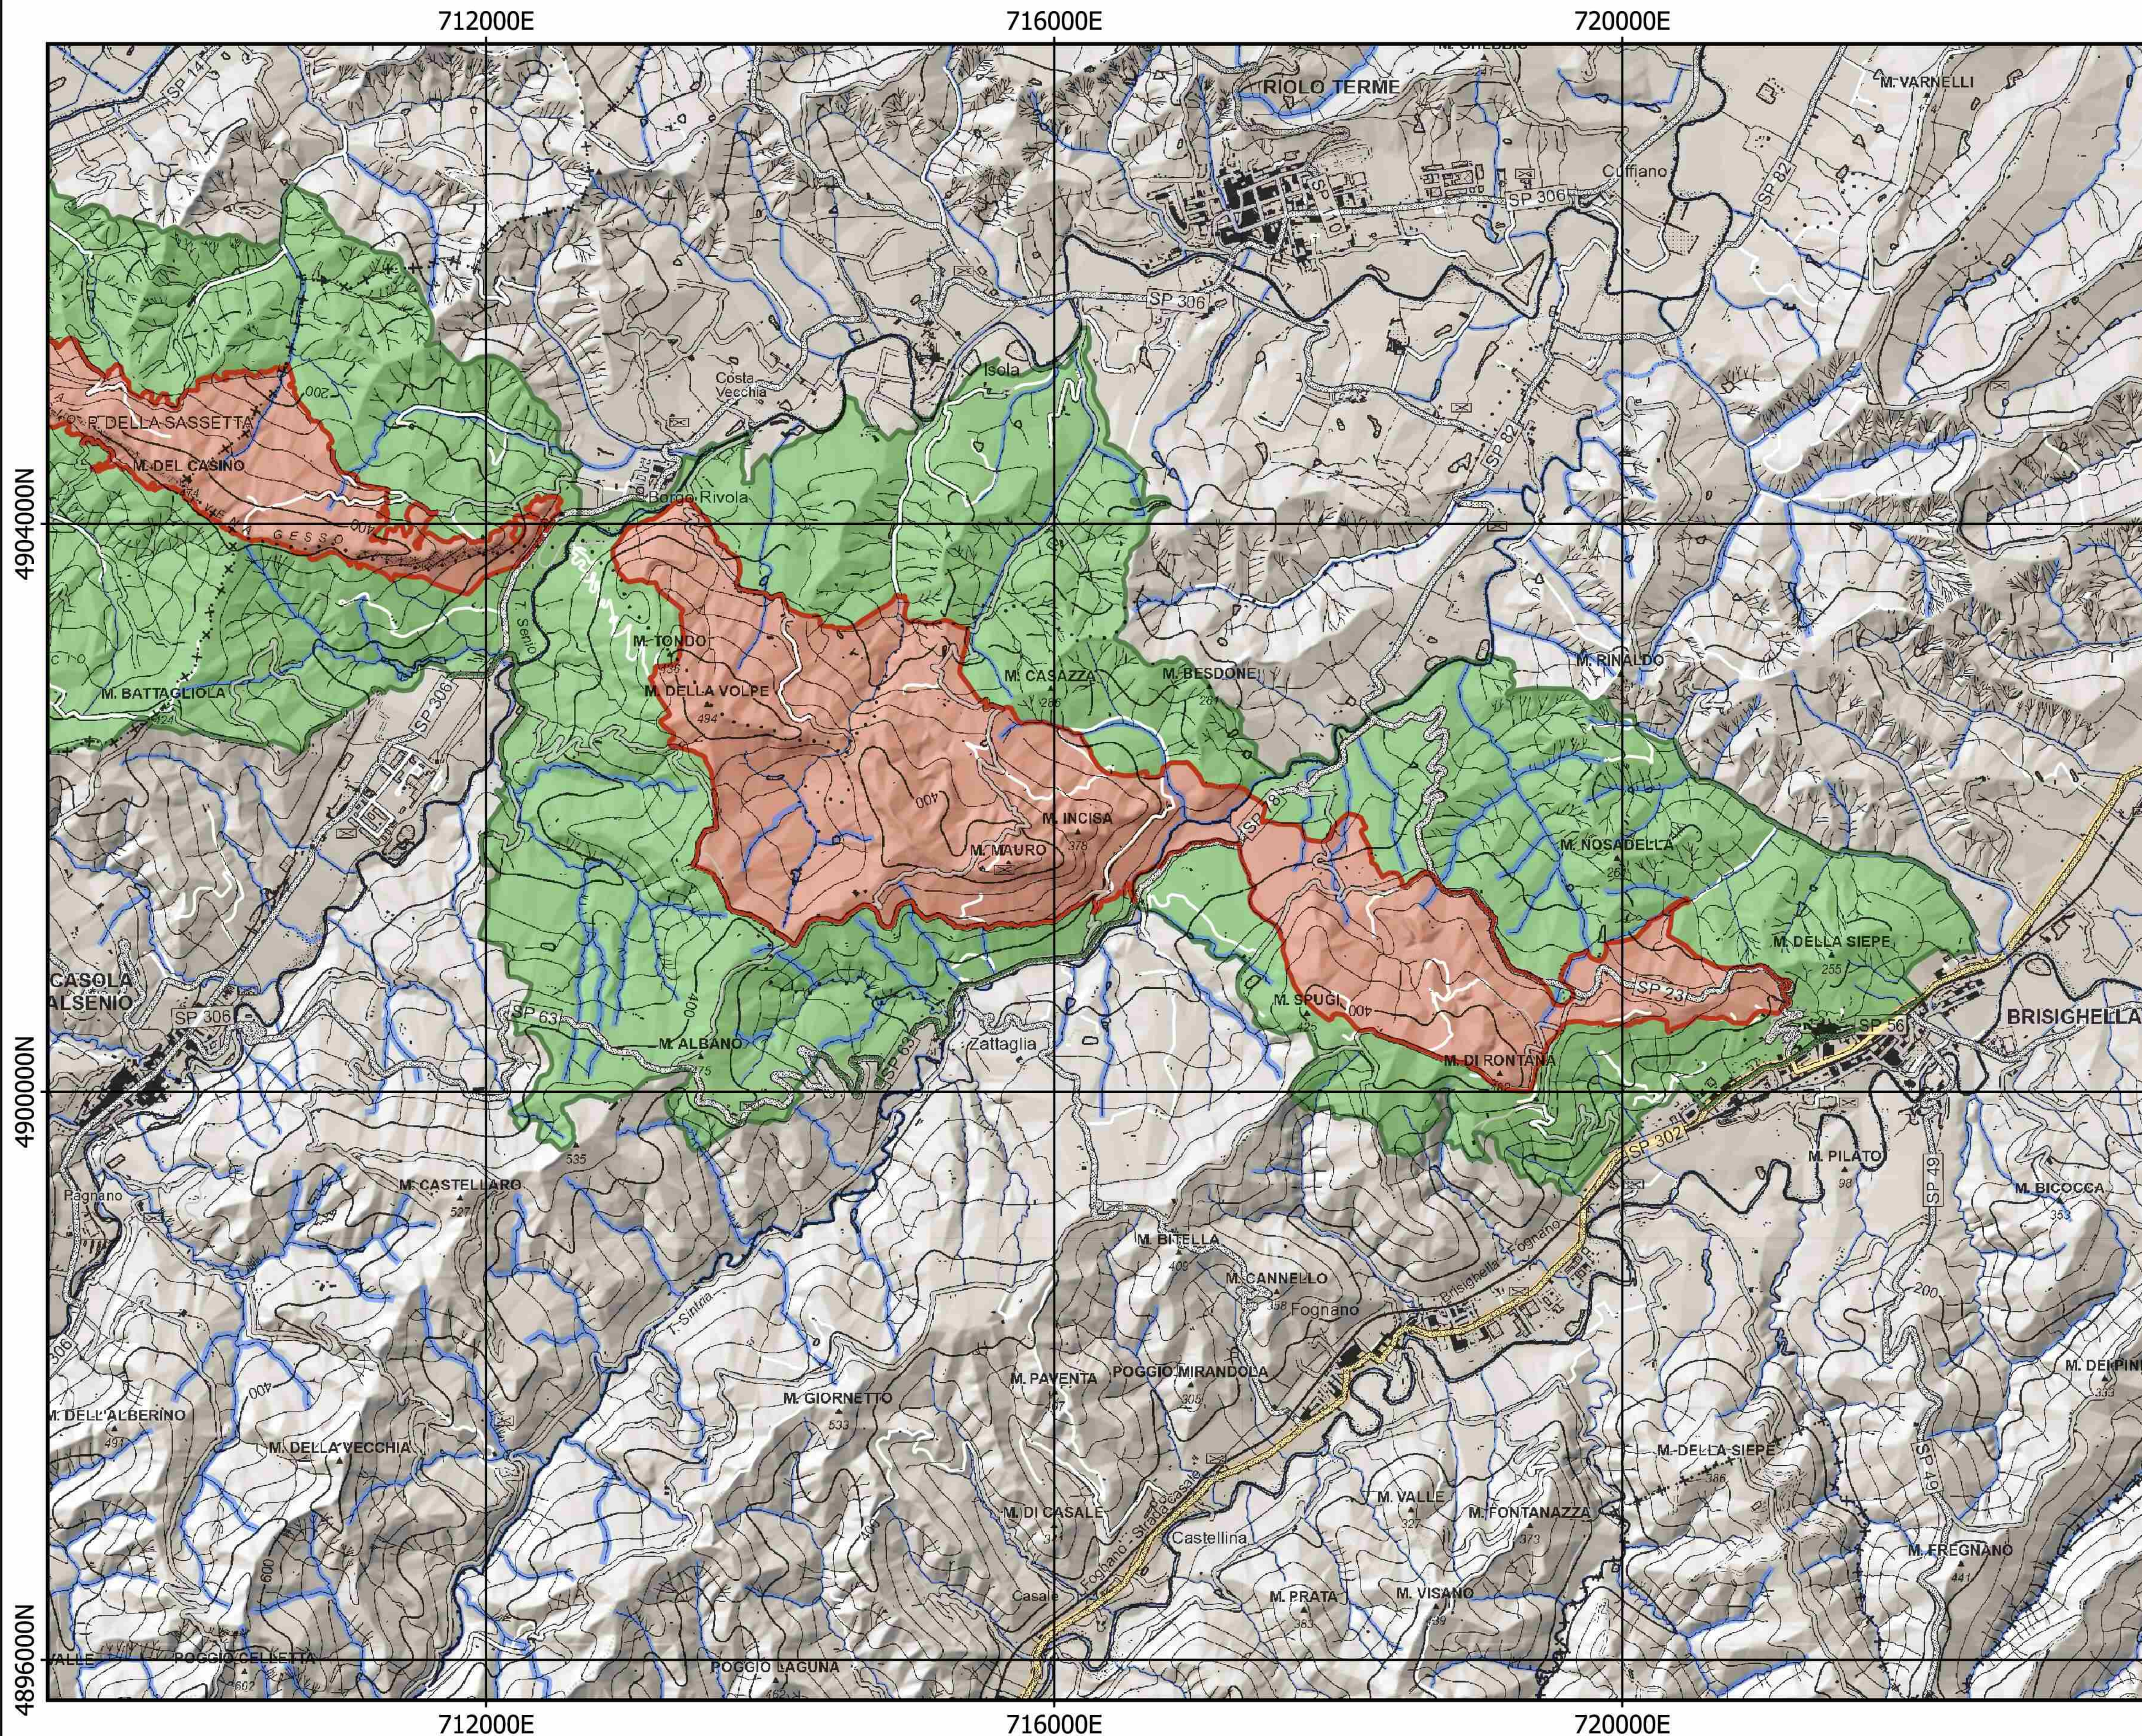

- WORLD HERITAGE
- BUFFER

Plain coordinate WGS84 - UTM32Z - (EPSG: 32632)

Evaporitic Karst and Caves of Northern Apennines

Component Site n.5a - Vena del Gesso Romagnola - Monte Penzola

Table n° 5 of 9

Legend

- WORLD HERITAGE
- BUFFER

Plain coordinate WGS84 - UTM32Z - (EPSG: 32632)

Evaporitic Karst and Caves of Northern Apennines

Component Site n.5b - Vena del Gesso Romagnola - Monte del Casino

Table n° 6 of 9

Legend

- WORLD HERITAGE
- BUFFER

Plain coordinate WGS84 - UTM32Z - (EPSG: 32632)

Evaporitic Karst and Caves of Northern Apennines

Component Site n.5c - Vena del Gesso Romagnola - Monte Mauro

Table n° 7 of 9

Legend

- WORLD HERITAGE
- BUFFER

Plain coordinate WGS84 - UTM32Z - (EPSG: 32632)

Evaporitic Karst and Caves of Northern Apennines

Component Site n.6 - Evaporiti di San Leo

Table n° 8 of 9

Evaporitic Karst and Caves of Northern Apennines