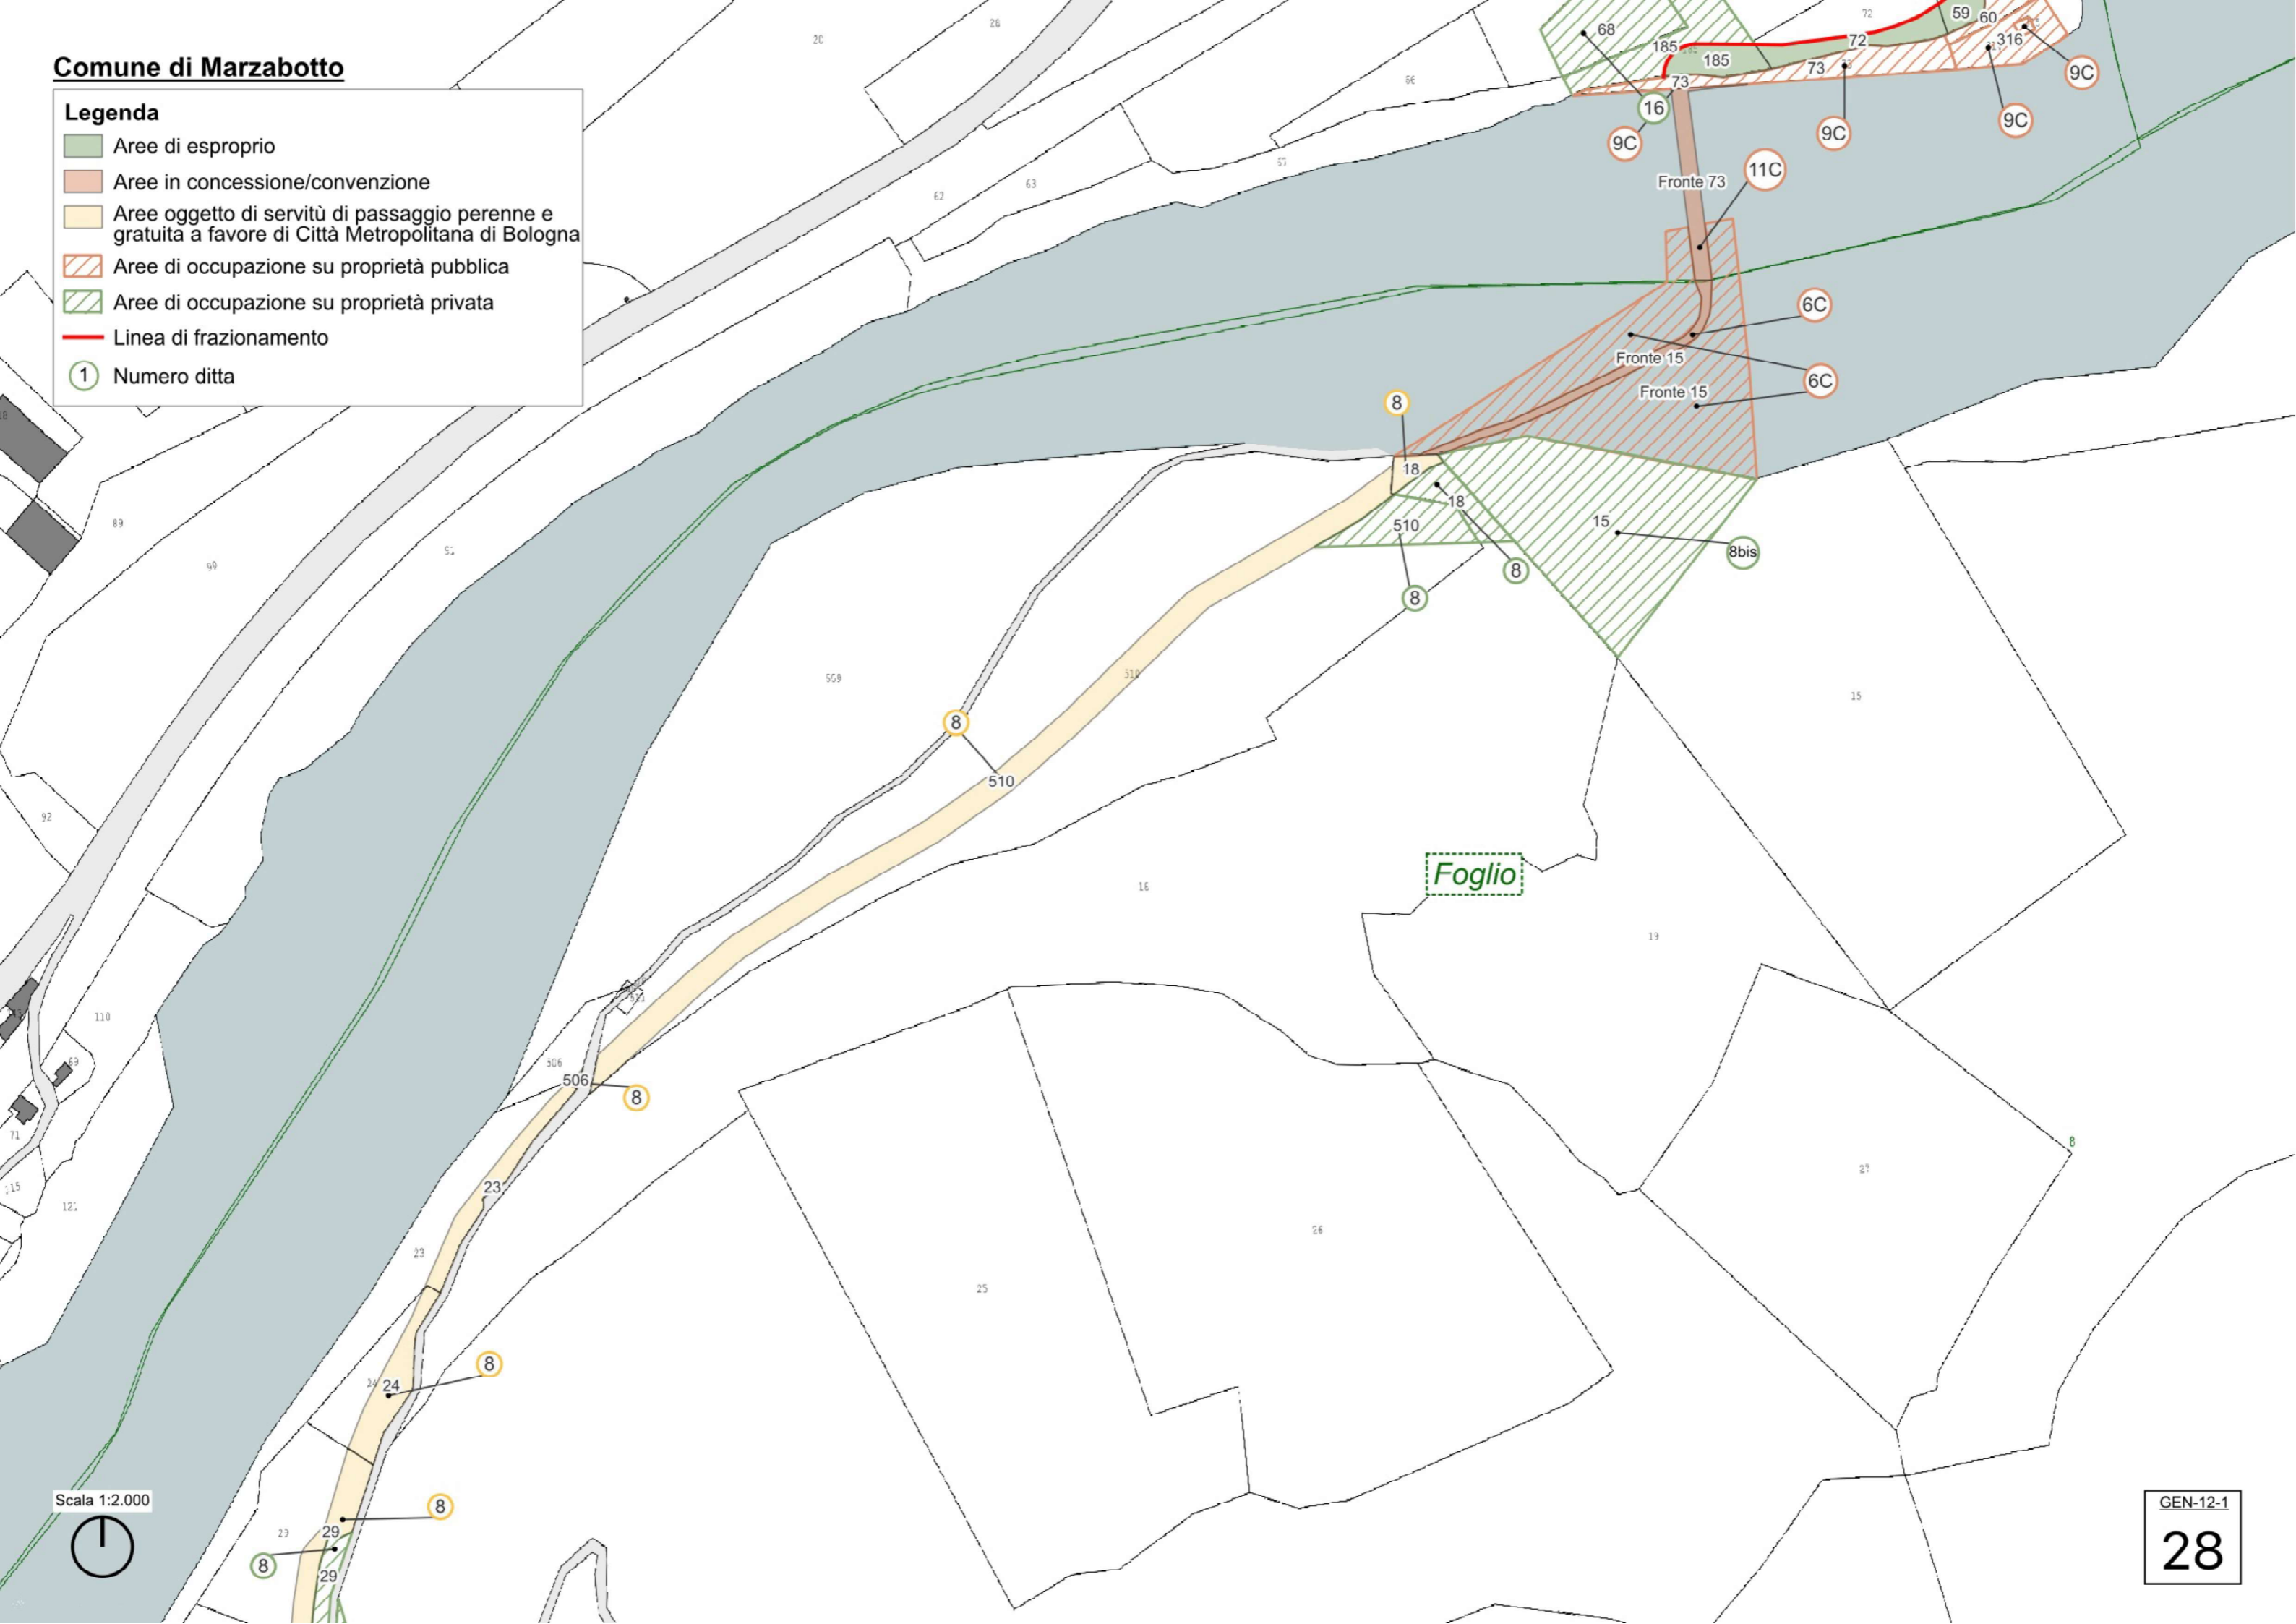

Comune di Marzabotto

Legenda

-  Aree di esproprio
-  Aree in concessione/convenzione
-  Aree oggetto di servitù di passaggio perenne e gratuita a favore di Città Metropolitana di Bologna
-  Aree di occupazione su proprietà pubblica
-  Aree di occupazione su proprietà privata
-  Linea di frazionamento
-  Numero ditta

Scala 1:2.000

GEN-12-1

28

Comune di Marzabotto

Legenda

-  Aree di esproprio
-  Aree in concessione/convenzione
-  Aree oggetto di servitù di passaggio perenne e gratuita a favore di Città Metropolitana di Bologna
-  Aree di occupazione su proprietà pubblica
-  Aree di occupazione su proprietà privata
-  Linea di frazionamento
-  Numero ditta

Scala 1:2.000

Foglio 8

GEN-12-1

29