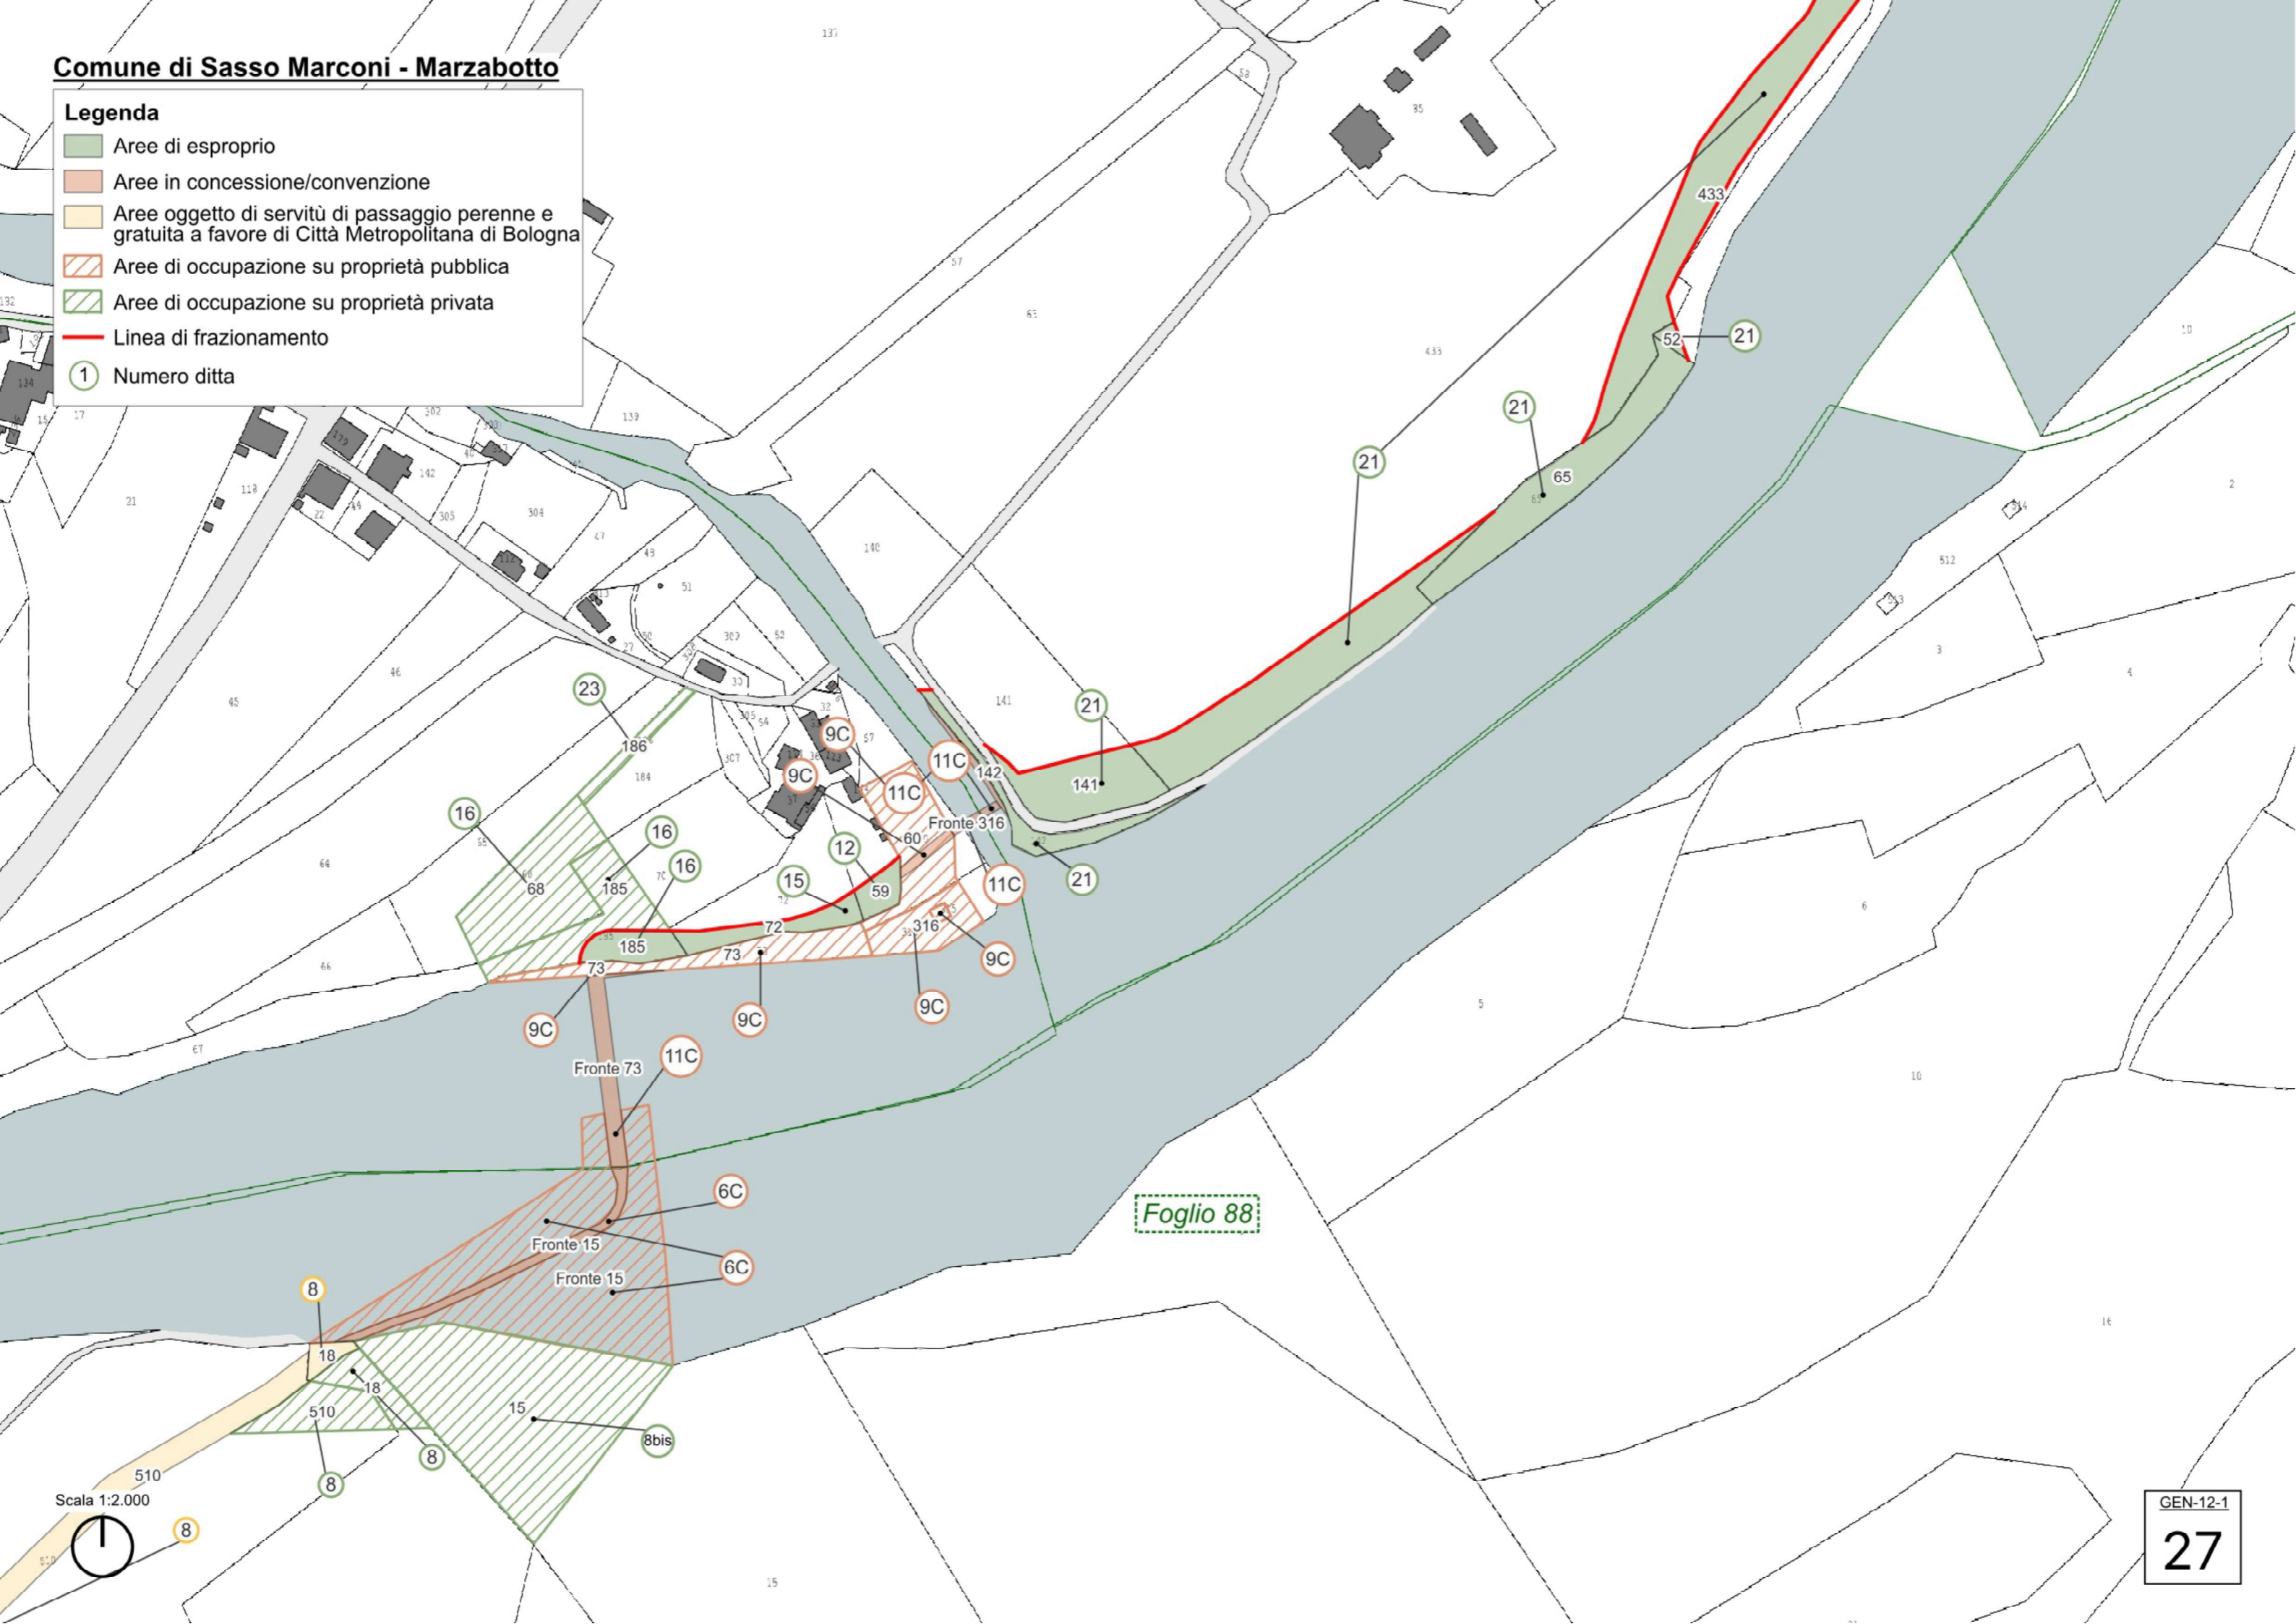

Comune di Sasso Marconi

Legenda

-  Aree di esproprio
-  Aree in concessione/convenzione
-  Aree oggetto di servitù di passaggio perenne e gratuita a favore di Città Metropolitana di Bologna
-  Aree di occupazione su proprietà pubblica
-  Aree di occupazione su proprietà privata
-  Linea di frazionamento
-  Numero ditta

Foglio 88

Scala 1:2.000

GEN-12-1

26

Comune di Sasso Marconi - Marzabotto

Legenda

- Aree di esproprio
- Aree in concessione/convenzione
- Aree oggetto di servitù di passaggio perenne e gratuita a favore di Città Metropolitana di Bologna
- Aree di occupazione su proprietà pubblica
- Aree di occupazione su proprietà privata
- Linea di frazionamento
- Numero ditta

Scala 1:2.000

GEN-12-1

27