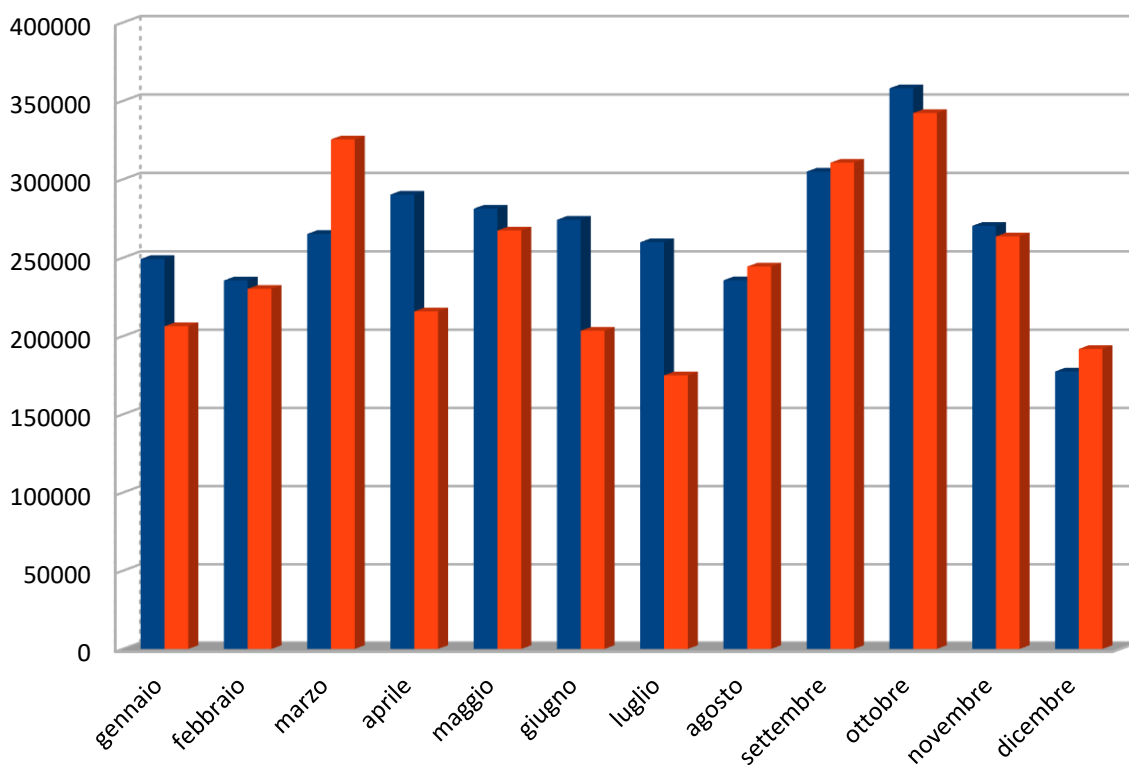

Portale web e siti tematici della Città metropolitana di Bologna 2024

2024	2023
Visite totali: 3.202.559 (+7,05% rispetto al 2023) Media mensile di visite: 266.879 (+7,05%)	Visite totali: 2.976.847 (+20% rispetto al 2022) Media mensile di visite: 248.070 (+20%)

Andamento delle visite 2023/2024

Rosso: 2023
Blu: 2024

	2024	2023	
gennaio	249247	206405	17,19%
febbraio	235563	230224	2,27%
marzo	265232	325519	-22,73%
aprile	290325	215839	25,66%
maggio	281332	267430	4,94%
giugno	274273	203510	25,80%
luglio	259954	174979	32,69%
agosto	235.664	244.429	-3,72%
settembre	304.994	310.636	-1,85%
ottobre	358.114	342.300	4,42%
novembre	270.401	263.695	2,48%
dicembre	177.460	191.881	-8,13%

Andamento delle medie mensili dal 2014

Andamento delle somme annuali dal 2014

Visite da cellulari e tablet (media): **51,1%**

Frequenza di rimbalzo: **67%**

Principali paesi di provenienza delle visite:

1. Italy - 91%
2. Germania – 4,3%
3. Stati Uniti – 1,1%
4. Paesi bassi – 0,7%
5. Albania – 0,6%

Il giorno con il maggior numero di visite (portale e urp): domenica 20 ottobre 2024

La durata media di una visita è 1 minuto e 49 secondi

I giorni della settimana con maggior numero di visite: giovedì

L'ora con il maggior numero di visite: dalle 10 alle 12