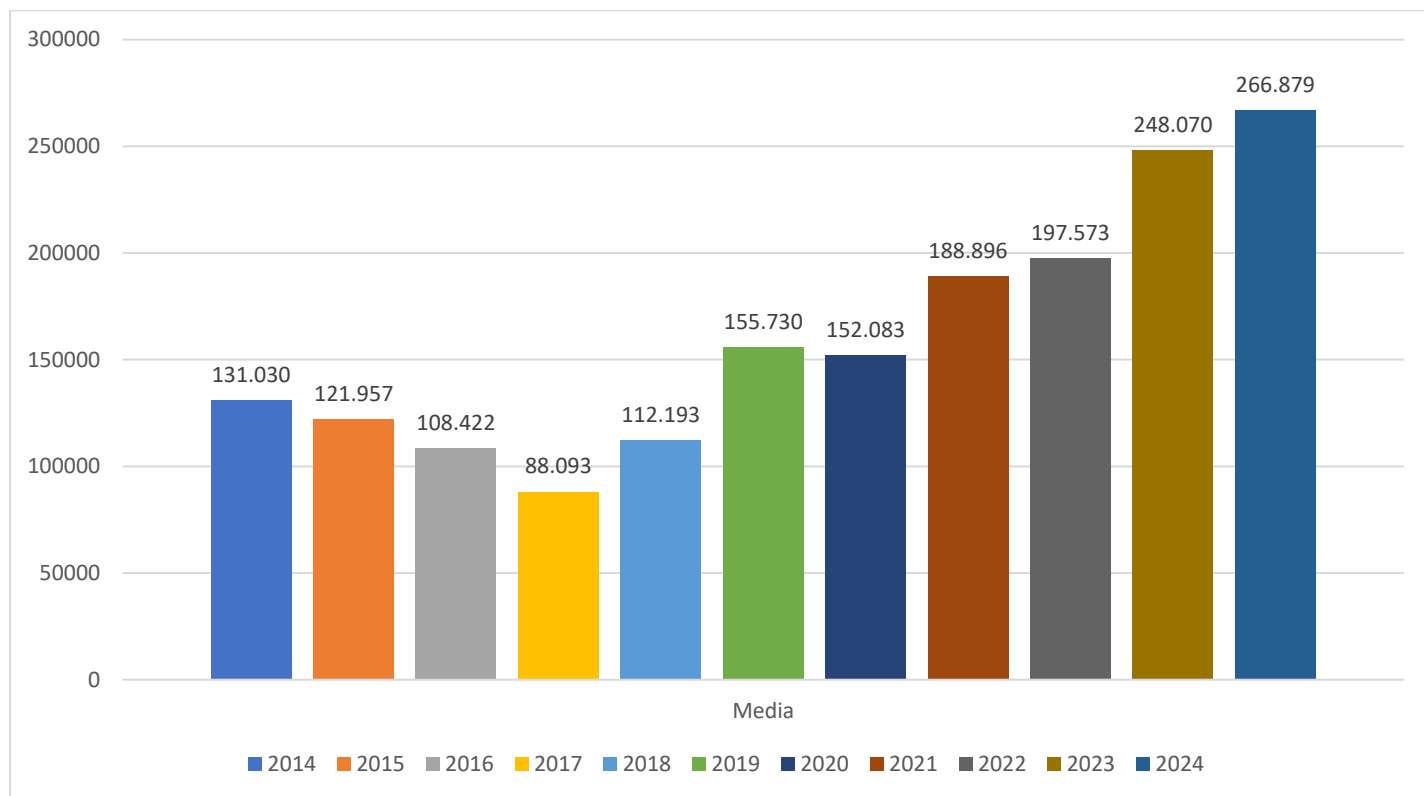

Portale web e siti tematici della Città metropolitana di Bologna 2024

2024	2023
Visite totali: 3.202.559 (+7,05% rispetto al 2023) Media mensile di visite: 266.879 (+7,05%)	Visite totali: 2.976.847 (+20% rispetto al 2022) Media mensile di visite: 248.070 (+20%)

Andamento delle visite 2023/2024

Rosso: 2023
Blu: 2024

	2024	2023	
gennaio	249247	206405	17,19%
febbraio	235563	230224	2,27%
marzo	265232	325519	-22,73%
aprile	290325	215839	25,66%
maggio	281332	267430	4,94%
giugno	274273	203510	25,80%
luglio	259954	174979	32,69%
agosto	235.664	244.429	-3,72%
settembre	304.994	310.636	-1,85%
ottobre	358.114	342.300	4,42%
novembre	270.401	263.695	2,48%
dicembre	177.460	191.881	-8,13%

Andamento delle medie mensili dal 2014

Andamento delle somme annuali dal 2014

Visite da cellulari e tablet (media): **51,1%**

Frequenza di rimbalzo: **67%**

Principali paesi di provenienza delle visite:

1. Italy - 91%
2. Germania – 4,3%
3. Stati Uniti – 1,1%
4. Paesi bassi – 0,7%
5. Albania – 0,6%

Il giorno con il maggior numero di visite (portale e urp): domenica 20 ottobre 2024

La durata media di una visita è 1 minuto e 49 secondi

I giorni della settimana con maggior numero di visite: giovedì

L'ora con il maggior numero di visite: dalle 10 alle 12