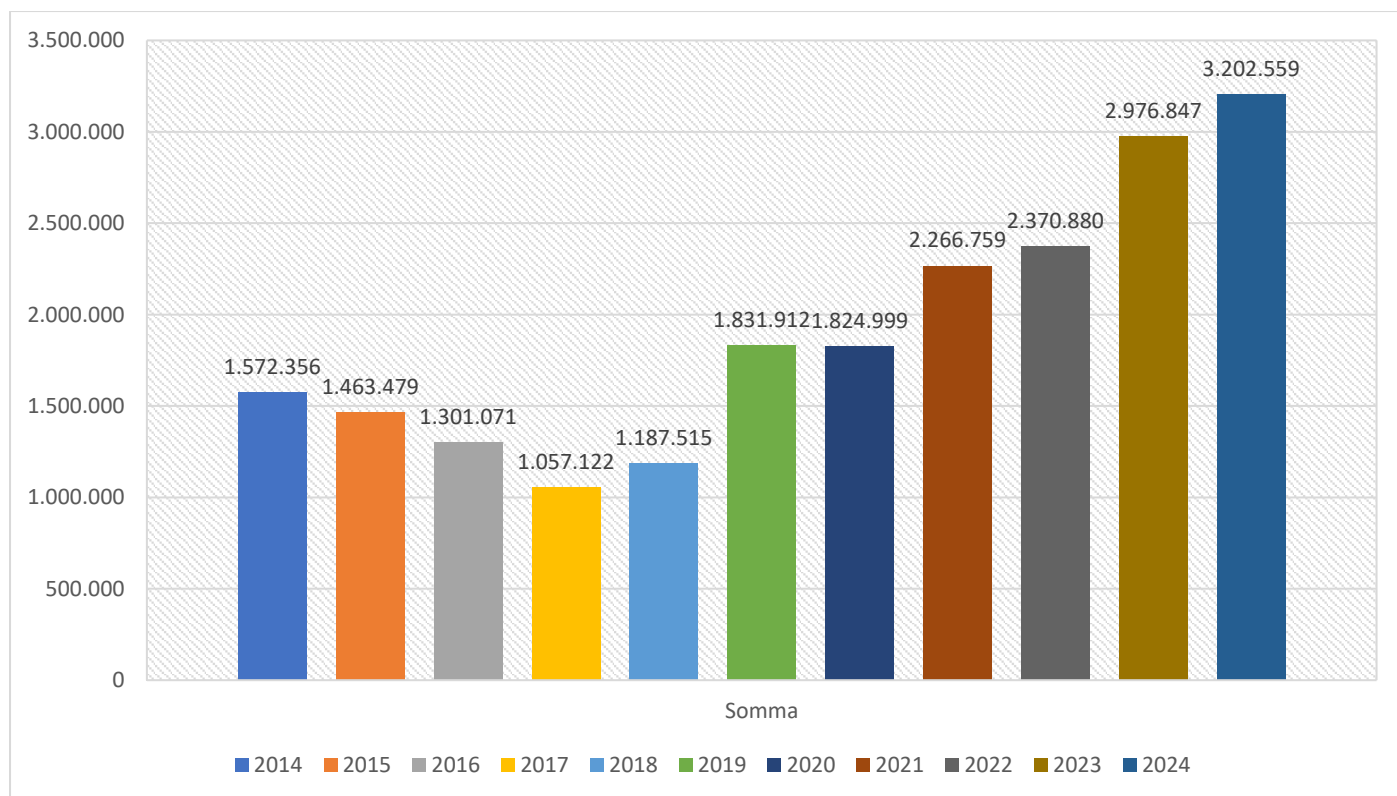

Portale web e siti tematici della Città metropolitana di Bologna 2024

2024	2023
Visite totali: 3.202.559 (+7,05% rispetto al 2023) Media mensile di visite: 266.879 (+7,05%)	Visite totali: 2.976.847 (+20% rispetto al 2022) Media mensile di visite: 248.070 (+20%)

Andamento delle visite 2023/2024

Rosso: 2023
Blu: 2024

	2024	2023	
gennaio	249247	206405	17,19%
febbraio	235563	230224	2,27%
marzo	265232	325519	-22,73%
aprile	290325	215839	25,66%
maggio	281332	267430	4,94%
giugno	274273	203510	25,80%
luglio	259954	174979	32,69%
agosto	235.664	244.429	-3,72%
settembre	304.994	310.636	-1,85%
ottobre	358.114	342.300	4,42%
novembre	270.401	263.695	2,48%
dicembre	177.460	191.881	-8,13%

Andamento delle medie mensili dal 2014

Andamento delle somme annuali dal 2014

Visite da cellulari e tablet (media): **51,1%**

Frequenza di rimbalzo: **67%**

Principali paesi di provenienza delle visite:

1. Italy - 91%
2. Germania – 4,3%
3. Stati Uniti – 1,1%
4. Paesi bassi – 0,7%
5. Albania – 0,6%

Il giorno con il maggior numero di visite (portale e urp): domenica 20 ottobre 2024

La durata media di una visita è 1 minuto e 49 secondi

I giorni della settimana con maggior numero di visite: giovedì

L'ora con il maggior numero di visite: dalle 10 alle 12