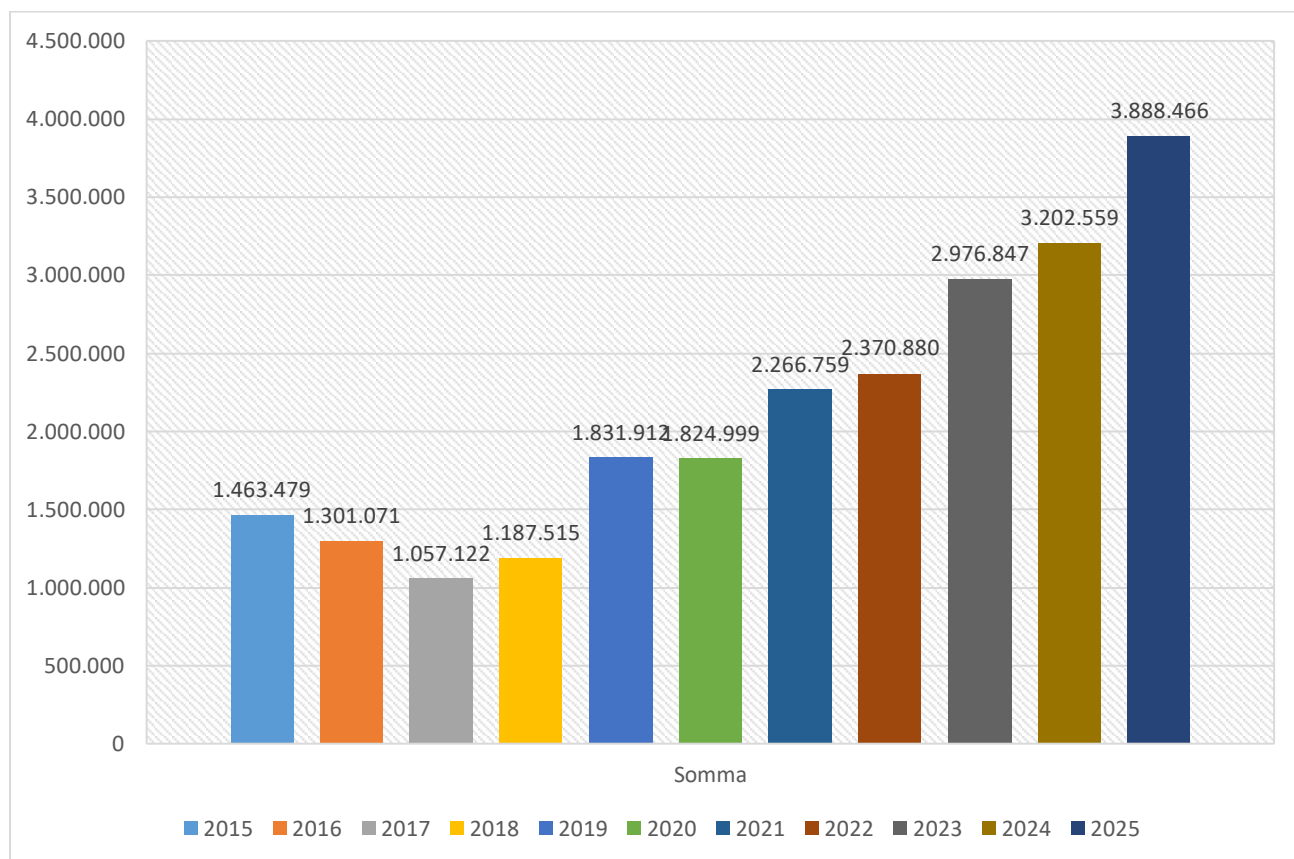

Portale web e siti tematici della Città metropolitana di Bologna 2025

2025	2024
Visite totali: 3.888.466 (+17% rispetto al 2024)	Visite totali: 3.202.559 (+7,05% rispetto al 2023)
Media mensile di visite: 324.038 (+17%)	Media mensile di visite: 266.879 (+7,05%)

Andamento delle visite 2024/2025

Rosso: 2024

Blu: 2025

	2025	2024	variazione
gennaio	204813	249247	-21,69%
febbraio	198073	235563	-18,93%
marzo	242631	265232	-9,31%
aprile	235839	290325	-23,10%
maggio	207001	281332	-35,91%
giugno	207001	274273	-32,50%
luglio	211146	259954	-23,12%
agosto	187.246	235.664	-25,86%
settembre	347.855	304.994	12,32%
ottobre	967.420	358.114	62,98%
novembre	556.758	270.401	51,43%
dicembre	322.683	177.460	45,00%

Andamento delle medie mensili dal 2015

Andamento delle somme annuali dal 2015

Visite da cellulari e tablet (media): **40%**

Frequenza di rimbalzo: **88%**

Il giorno con il maggior numero di visite (portale e urp): mercoledì 8 ottobre 2025

La durata media di una visita è 1 minuto e 5 secondi

I giorni della settimana con maggior numero di visite: martedì e mercoledì

L'ora con il maggior numero di visite: dalle 9 alle 12

I siti più visitati

I siti tematici oltre al portale sono 54, di seguito la classifica dei più visitati