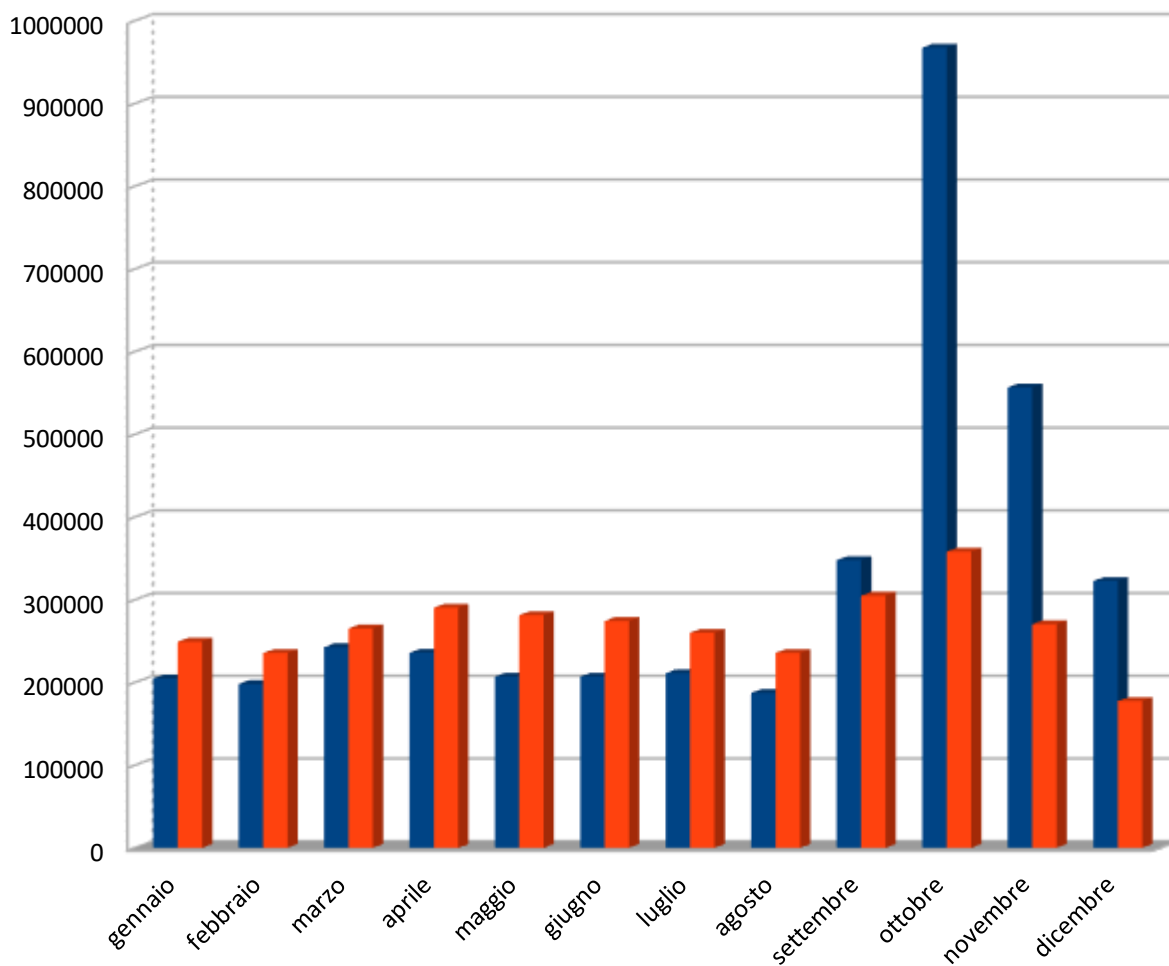

Portale web e siti tematici della Città metropolitana di Bologna 2025

2025	2024
Visite totali: 3.888.466 (+17% rispetto al 2024)	Visite totali: 3.202.559 (+7,05% rispetto al 2023)
Media mensile di visite: 324.038 (+17%)	Media mensile di visite: 266.879 (+7,05%)

Andamento delle visite 2024/2025

Rosso: 2024

Blu: 2025

	2025	2024	variazione
gennaio	204813	249247	-21,69%
febbraio	198073	235563	-18,93%
marzo	242631	265232	-9,31%
aprile	235839	290325	-23,10%
maggio	207001	281332	-35,91%
giugno	207001	274273	-32,50%
luglio	211146	259954	-23,12%
agosto	187.246	235.664	-25,86%
settembre	347.855	304.994	12,32%
ottobre	967.420	358.114	62,98%
novembre	556.758	270.401	51,43%
dicembre	322.683	177.460	45,00%

Andamento delle medie mensili dal 2015

Andamento delle somme annuali dal 2015

Visite da cellulari e tablet (media): **40%**

Frequenza di rimbalzo: **88%**

Il giorno con il maggior numero di visite (portale e urp): mercoledì 8 ottobre 2025

La durata media di una visita è 1 minuto e 5 secondi

I giorni della settimana con maggior numero di visite: martedì e mercoledì

L'ora con il maggior numero di visite: dalle 9 alle 12

I siti più visitati

I siti tematici oltre al portale sono 54, di seguito la classifica dei più visitati