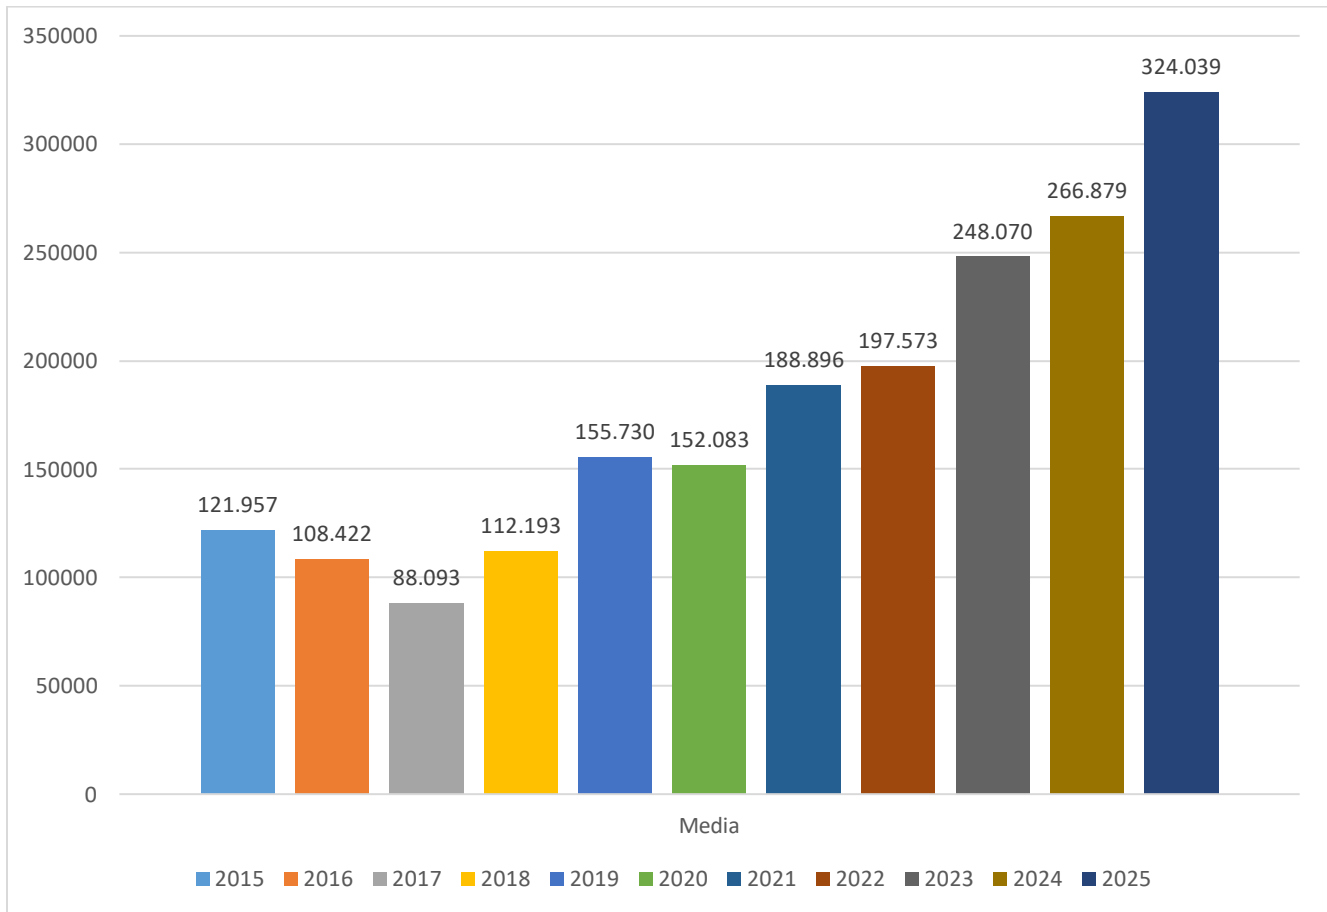

Portale web e siti tematici della Città metropolitana di Bologna 2025

2025	2024
Visite totali: 3.888.466 (+17% rispetto al 2024)	Visite totali: 3.202.559 (+7,05% rispetto al 2023)
Media mensile di visite: 324.038 (+17%)	Media mensile di visite: 266.879 (+7,05%)

Andamento delle visite 2024/2025

Rosso: 2024

Blu: 2025

	2025	2024	variazione
gennaio	204813	249247	-21,69%
febbraio	198073	235563	-18,93%
marzo	242631	265232	-9,31%
aprile	235839	290325	-23,10%
maggio	207001	281332	-35,91%
giugno	207001	274273	-32,50%
luglio	211146	259954	-23,12%
agosto	187.246	235.664	-25,86%
settembre	347.855	304.994	12,32%
ottobre	967.420	358.114	62,98%
novembre	556.758	270.401	51,43%
dicembre	322.683	177.460	45,00%

Andamento delle medie mensili dal 2015

Andamento delle somme annuali dal 2015

Visite da cellulari e tablet (media): **40%**

Frequenza di rimbalzo: **88%**

Il giorno con il maggior numero di visite (portale e urp): mercoledì 8 ottobre 2025

La durata media di una visita è 1 minuto e 5 secondi

I giorni della settimana con maggior numero di visite: martedì e mercoledì

L'ora con il maggior numero di visite: dalle 9 alle 12

I siti più visitati

I siti tematici oltre al portale sono 54, di seguito la classifica dei più visitati